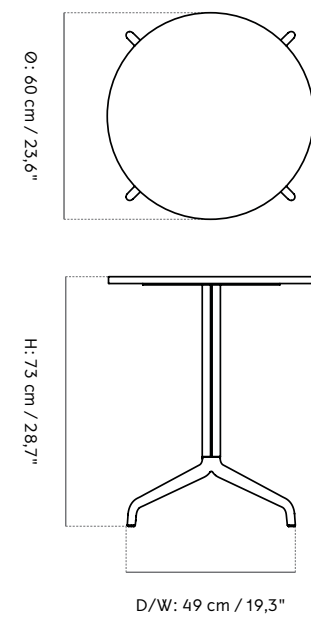

GLOSS
Gloss 10-20

PACKAGING TYPE
Brown box

DIMENSIONS

Ø60
H: 73 cm / 28,7"
Ø: 60 cm / 23,6"

Ø80
H: 73 cm / 28,7"
Ø: 80 cm / 31,5"

Ø105
H: 73 cm / 28,7"
Ø: 105 cm / 41,3"

70x60
H: 73 cm / 28,7"
W: 70 cm / 27,6"
D: 60 cm / 23,6"

Tabletop oak or linoleum
Ø60: 8 kg / 17,6 lb
Ø80: 9 kg / 19,8 lb
70x60: 8,5 kg / 18,7 lb

Tabletop marble or stone
Ø60: 28 kg / 61,7 lb
Ø80: 52,8 kg / 116,4 lb
Ø105: 80 kg / 176,4 lb
70x60: 36 kg / 79,4 lb

Harbour Column Dining Table, Star Base

BY NORM ARCHITECTS

TECHNICAL DRAWING

DINING TABLE Ø60

DINING TABLE Ø80

Harbour Column Dining Table, Star Base

BY NORM ARCHITECTS

TECHNICAL DRAWING

DINING TABLE Ø105

DINING TABLE 70X60