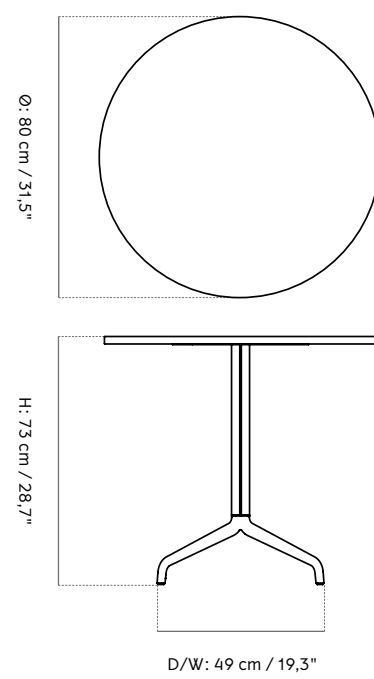

GLOSS
Gloss 10-20

PACKAGING TYPE
Brown box

DIMENSIONS

Ø60
H: 73 cm / 28,7"
Ø: 60 cm / 23,6"

Ø80
H: 73 cm / 28,7"
Ø: 80 cm / 31,5"

Ø105
H: 73 cm / 28,7"
Ø: 105 cm / 41,3"

70x60
H: 73 cm / 28,7"
W: 70 cm / 27,6"
D: 60 cm / 23,6"

Tabletop oak or linoleum
Ø60: 8 kg / 17,6 lb
Ø80: 9 kg / 19,8 lb
70x60: 8,5 kg / 18,7 lb

Tabletop marble or stone
Ø60: 28 kg / 61,7 lb
Ø80: 52,8 kg / 116,4 lb
Ø105: 80 kg / 176,4 lb
70x60: 36 kg / 79,4 lb

Harbour Column Dining Table, Star Base

BY NORM ARCHITECTS

TECHNICAL DRAWING

DINING TABLE Ø60

DINING TABLE Ø80

Harbour Column Dining Table, Star Base

BY NORM ARCHITECTS

TECHNICAL DRAWING

DINING TABLE Ø105

DINING TABLE 70X60