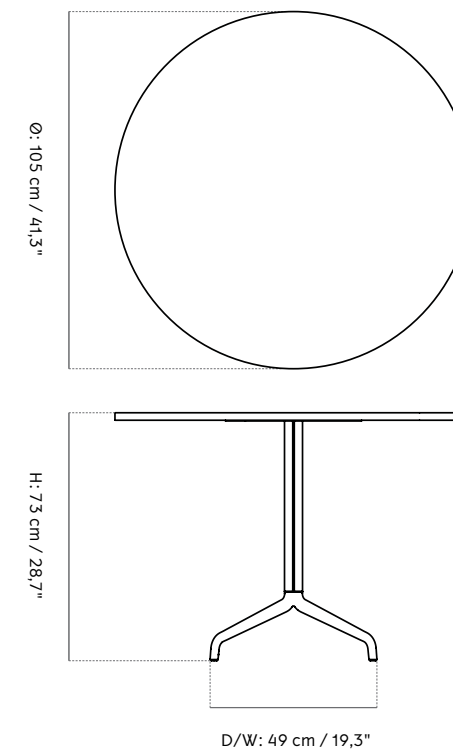

GLOSS
Gloss 10-20

PACKAGING TYPE
Brown box

DIMENSIONS

Ø60
H: 73 cm / 28,7"
Ø: 60 cm / 23,6"

Ø80
H: 73 cm / 28,7"
Ø: 80 cm / 31,5"

Ø105
H: 73 cm / 28,7"
Ø: 105 cm / 41,3"

70x60
H: 73 cm / 28,7"
W: 70 cm / 27,6"
D: 60 cm / 23,6"

Tabletop oak or linoleum
Ø60: 8 kg / 17,6 lb
Ø80: 9 kg / 19,8 lb
70x60: 8,5 kg / 18,7 lb

Tabletop marble or stone
Ø60: 28 kg / 61,7 lb
Ø80: 52,8 kg / 116,4 lb
Ø105: 80 kg / 176,4 lb
70x60: 36 kg / 79,4 lb

Harbour Column Dining Table, Star Base

BY NORM ARCHITECTS

TECHNICAL DRAWING

DINING TABLE Ø60

DINING TABLE Ø80

Harbour Column Dining Table, Star Base

BY NORM ARCHITECTS

TECHNICAL DRAWING

DINING TABLE Ø105

DINING TABLE 70X60