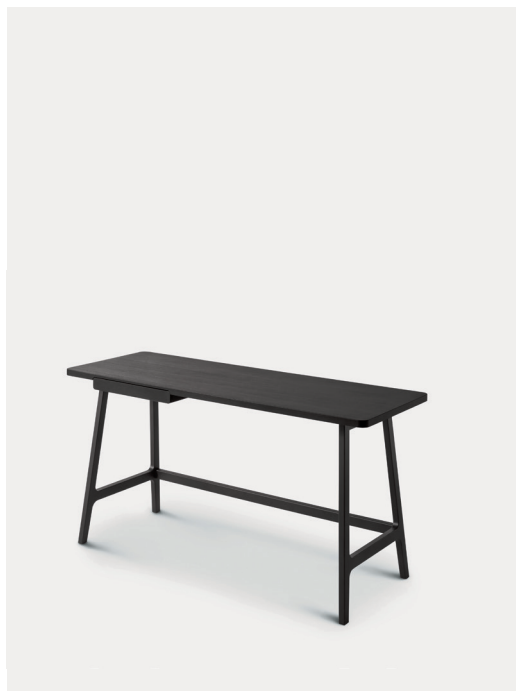

# PONTI

BY **CLAESSON KOIVISTO RUNE**  
2010

**Categoria**  
**Struttura, piano e cassetto**

Complementi.  
Noce Canaletto o frassino tinto wengé, rovere o cioccolato.

**Category**  
**Structure, top and drawer**

Complements.  
Wengé or oak or chocolate stained ash, or walnut Canaletto.

**Catégorie**  
**Structure, plateau et tiroir**

Compléments.  
Noyer Canaletto ou frêne teinté wengé ou chêne ou chocolat.

**Kategorie**  
**Struktur, Oberseite und Schublade**

Ergänzungen.  
Wengé oder Eiche oder Schokolade gebeizte Esche oder Nussbaum Canaletto.

Ponti writing desk  
Delfino pouf

## PONTI

Scrivania  
Writing desk

140 cm 55"

71 cm 28"

50 cm  
19 3/4"

I colori sono da considerarsi puramente indicativi / Colors are to be considered as purely indicative 2020 - Rev. 0.0 -  
Seven Salotti S.p.A - All rights reserved