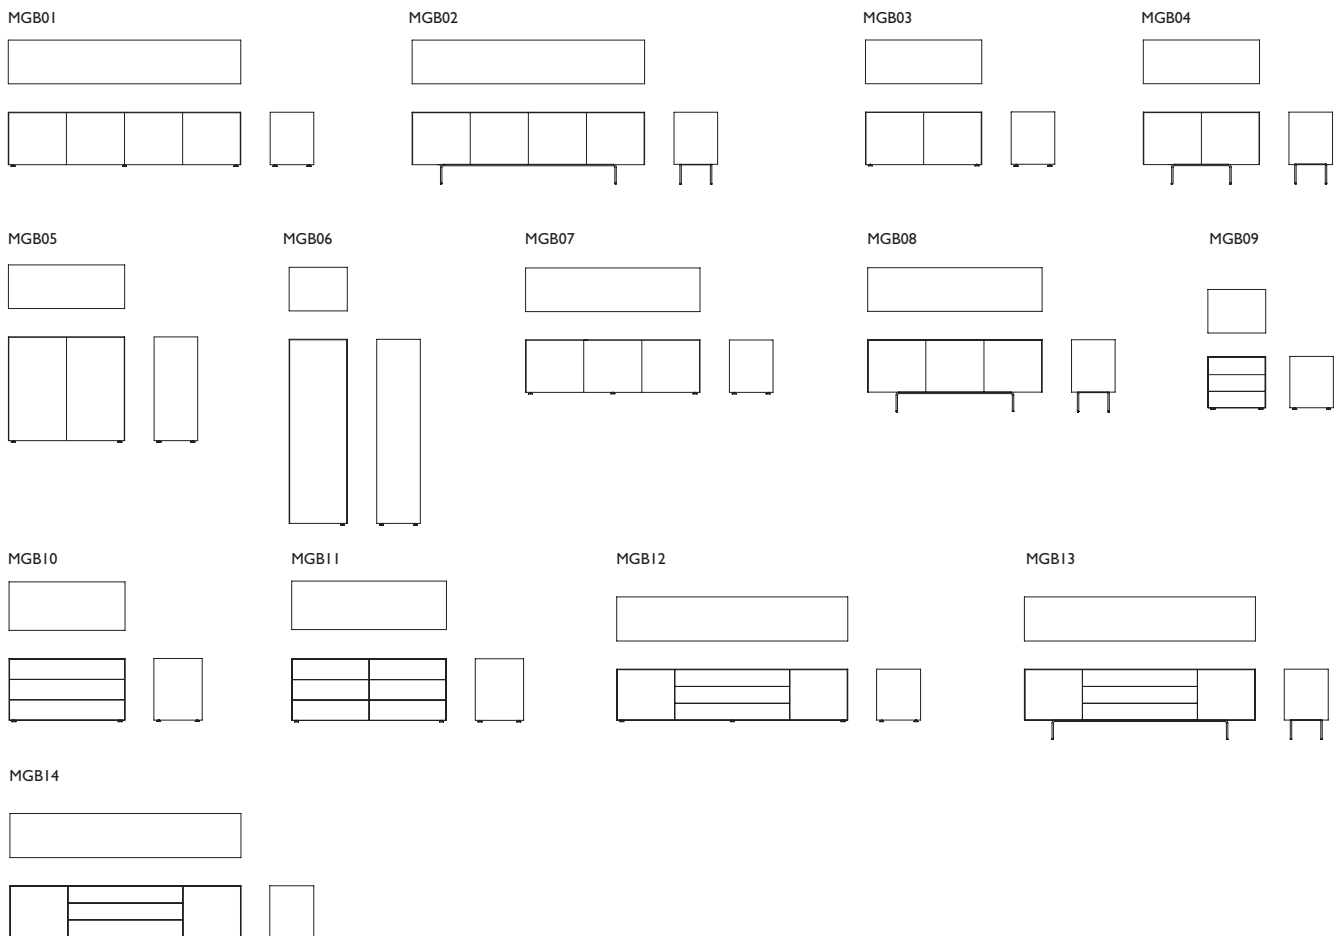

# Magic Box

DESIGN PIERO LISSONI

MGB01/02/03/04/05/06/07/08/09/10/11/12/13/14

	L Larghezza Width	P Profondità Depth	H Altezza Height
MGB01	cm 242	cm 45	cm 54 (con 4 ante/with 4 doors)
MGB02	cm 242	cm 45	cm 80 (con 4 ante-con gambe/ with 4 doors-with legs)
MGB03	cm 120	cm 45	cm 54 (con 2 ante/with 2 doors)
MGB04	cm 120	cm 45	cm 80 (con 2 ante-con gambe/ with 2 doors-with legs)
MGB05	cm 120	cm 45	cm 107 (con 2 ante/with 2 doors)
MGB06	cm 50	cm 45	cm 190 (con 1 anta/with 1 door)
MGB07	cm 180	cm 45	cm 54 (con 3 ante/with 3 doors)
MGB08	cm 180	cm 45	cm 80 (con 3 ante-con gambe/ with 3 doors-with legs)
MGB09	cm 60	cm 45	cm 50 (con 3 cassetti/ with 3 drawers)
MGB10	cm 120	cm 50	cm 64 (con 3 cassetti/ with 3 drawers)
MGB11	cm 160	cm 50	cm 64 (con 6 cassetti/ with 6 drawers)
MGB12	cm 239	cm 45	cm 53 (con 3 cassetti e 2 ante/ with 3 drawers and 2 doors)
MGB13	cm 239	cm 45	cm 80 (con 3 cassetti e 2 ante, con gambe/ with 3 drawers and 2 doors, with legs)
MGB14	cm 239	cm 45	cm 53 (pensile con 3 cassetti e 2 ante/ hanging with 3 drawers and 2 doors)