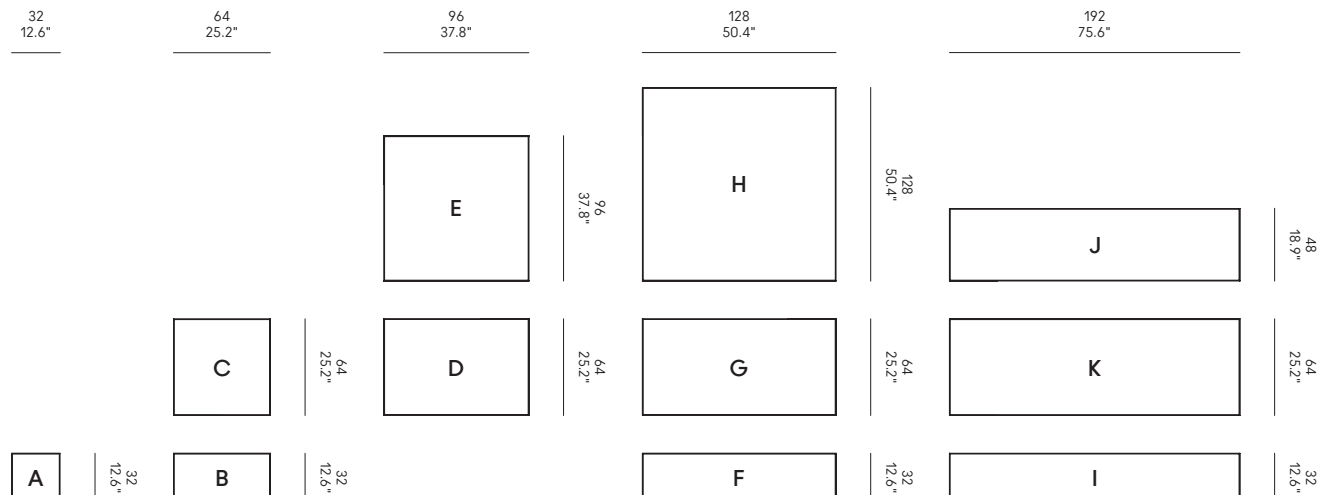

Ute Minimal & Millerighe

StH / 1999

- Cad models
- High resolution images
- Warranty terms
- Assembly instructions
- Product sheet
- Technical sheet

www.horm.it

NEED HELP? orders@horm.it

MINIMAL

MILLERIGHE

Cornice in estruso di alluminio anodizzato. Specchio protetto da pellicola anti-infortunistica.

Anodized extruded aluminium frame. Mirror protected by safety film.

Cadre en aluminium extrudé anodisé. Miroir protégé par un film de sécurité.

Rahmen aus extrudiertem, eloxiertem Aluminium. Spiegel geschützt durch Sicherheitsfolie.

Borde en aluminio anodizado extrusionado. Espejo con película de protección.

	UTE MINIMAL	UTE MILLERIGHE
A [32 x 32]	DS0302 144 €	DS0342 144 €
B [64 x 32]	DS3202 160 €	DS3242 160 €
C [64 x 64]	DS6402 204 €	DS6442 204 €
D [96 x 64]	DS0602 243 €	DS0642 243 €
E [96 x 96]	DS9602 287 €	DS9642 287 €
F [128 x 32]	DS3212 233 €	DS3262 233 €
G [128 x 64]	DS6412 295 €	DS6462 295 €
H [128 x 128]	DS1202 441 €	DS1242 441 €
I [192 x 32]	DS0902 270 €	DS0942 270 €
J [192 x 48]	DS4802 314 €	DS4842 314 €
K [192 x 64]	DS1902 353 €	DS1942 353 €