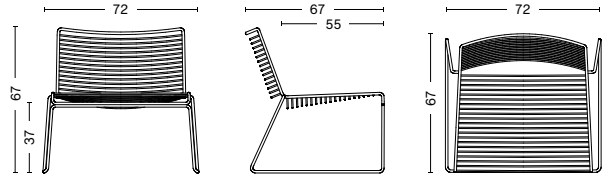

## DIMENSIONS

WIDTH / 72 cm / 28.35"  
DEPTH / 67 cm / 26.38"  
HEIGHT / 67 cm / 26.38"  
SEAT HEIGHT / 37 cm / 14.57"  
SEAT DEPTH / 55 cm / 21.65"