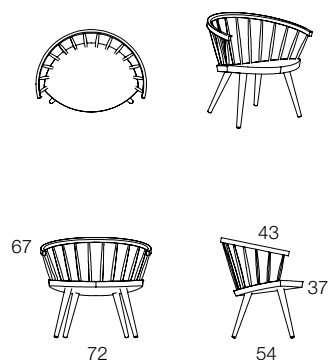

# Arka

LOUNGESTOL I MASSIV BJÖRK ELLER EK

FORM: YNGVE EKSTRÖM

9018, 9019

#### SKALA 1:50

Skalenliga illustrationer finns även att hämta på [www.stolab.se](http://www.stolab.se)