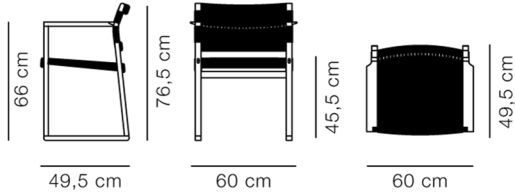

## DIMENSIONS

Weight: 5,1 kg

### PACKAGING INFORMATION

L: 55 cm, W: 67 cm, H: 82,5 cm,

Cbm: 0,32m<sup>3</sup>

7,3 kg