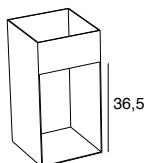

B x H x T IN CM
W x H x D IN CM

BESCHREIBUNG
DESCRIPTION

BESTELL-NR.
ORDER-NO.

25,0 x 50,0 x 25,0

Beistelltisch T3

Aluminium, pulverbeschichtet

weiss	<i>white</i>
schieferschwarz	<i>slate black</i>
rosenholz	<i>rosewood</i>

Die Tische sind in unterschiedlichen Positionen einsetzbar.

Side table T3

in powder-coated aluminium

5252.195
5252.215
5252.173

Table can be used in various positions.

25,0 x 50,0 x 25,0

Beistelltisch T4

Aluminium, pulverbeschichtet

weiss	<i>white</i>
schieferschwarz	<i>slate black</i>

Die Tische sind in unterschiedlichen Positionen einsetzbar.

Side table T4

in powder-coated aluminium

5253.195
5253.215

Table can be used in various positions.