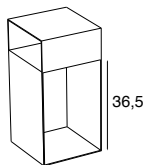

in powder-coated aluminium

5250.195
5250.215
5250.173

Die Tische sind in unterschiedlichen Positionen einsetzbar.

Table can be used in various positions.

50,0 x 25,0 x 50,0

Beistelltisch T2

Aluminium, pulverbeschichtet

weiss *white*
schieferschwarz *slate black*

Side table T2

in powder-coated aluminium

5251.195
5251.215

Die Tische sind in unterschiedlichen Positionen einsetzbar.

Table can be used in various positions.

MATCH
JEHS + LAUB

B x H x T IN CM
W x H x D IN CM

BESCHREIBUNG
DESCRIPTION

BESTELL-NR.
ORDER-NO.

25,0 x 50,0 x 25,0

Beistelltisch T3

Aluminium, pulverbeschichtet

weiss	<i>white</i>
schieferschwarz	<i>slate black</i>
rosenholz	<i>rosewood</i>

Die Tische sind in unterschiedlichen Positionen einsetzbar.

Side table T3

in powder-coated aluminium

5252.195
5252.215
5252.173

Table can be used in various positions.

25,0 x 50,0 x 25,0

Beistelltisch T4

Aluminium, pulverbeschichtet