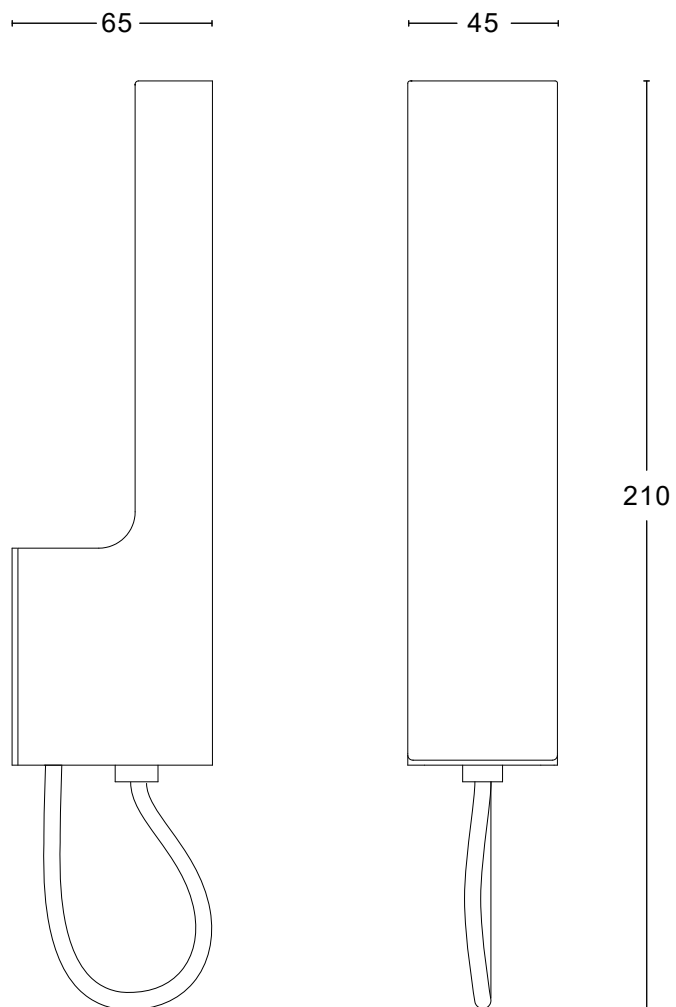

Specifikation

TEKNISK SPECIFIKATION

Design	Pierre Sindre
Beskrivning	Svart textilsladd
Montering	Fast montage

ARTIKELNR. & MODELL

P419	Vit RAL9016
P420	Svart RAL 9005
P421	Mässing
P422	Koppar
P423	Aluminum

Dimensioner

VISIR VÄGG