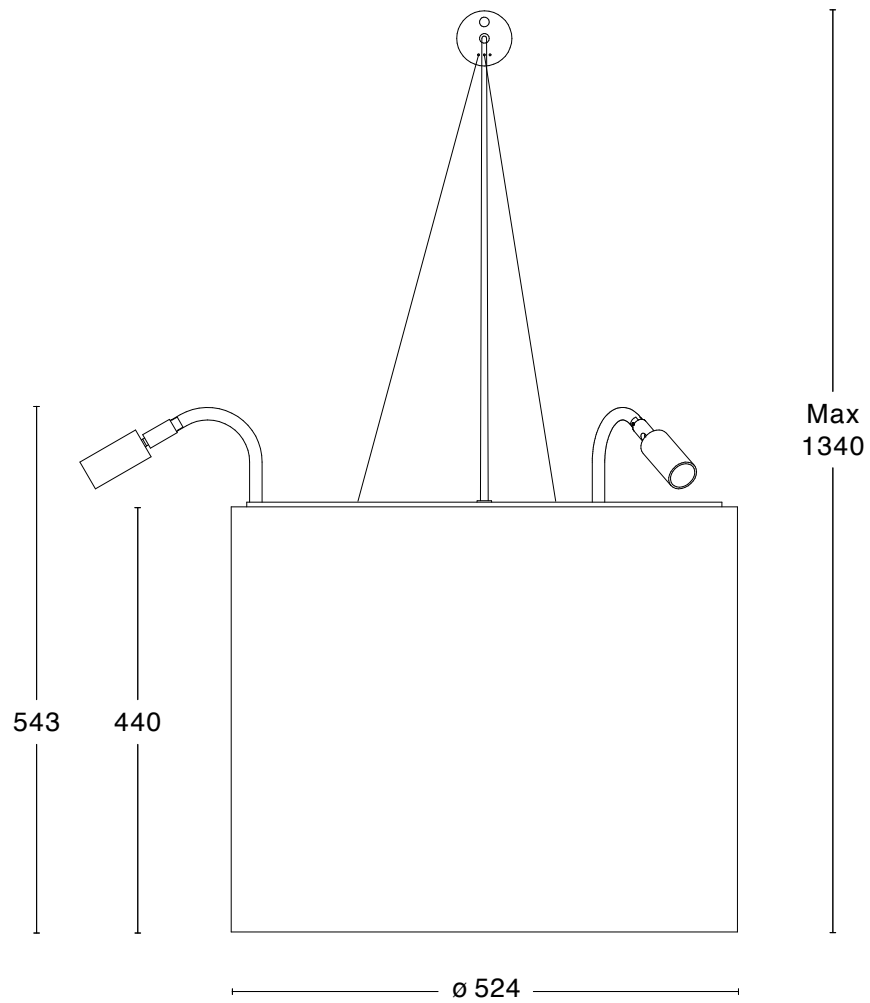

Cirkus

SKÄRM OFFWHITE XOREL MED FLUGOR

SKÄRM OFFWHITE XOREL NATURELL

Specifikation

TEKNISK SPECIFIKATION

Design	Jonas Bohlin
Eldata	Klass I IP20 230V
Beskrivning	Stomme i naturoxiderad mässing. Tre riktbara spottar samt 4 ljuskällor för allmänljus. Skärm i två varianter - med eller utan flugor.
Anslutning	Takkontakt
Montering	Fästes i takkrok
Ljuskälla	3x 5W LED E14, 3x 9W LED E27 klar dim tone, 1x 14W LED Par 38 E27

ARTIKELNR. & MODELL

35045-72-1	Stomme i naturoxiderad mässing
34697-006	Skärm offwhite xorel naturell
34698-006	Skärm offwhite xorel med flugor

Dimensioner

CIRKUS TAKLAMPA