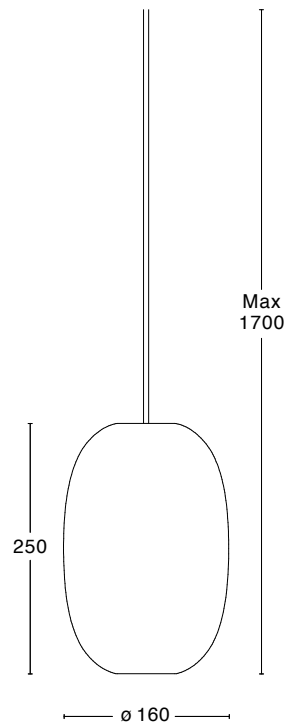

VARMGRÅ RAL7032,
METALL

VARMGRÅ, GLAS

OXBLÖD RAL8015, METALL

OXBLÖD, GLAS

Specifikation

TEKNISK SPECIFIKATION

Design	Joel Karlsson
Eldata	Klass II IP20 230V
Beskrivning	Trycksvarvad, lackerad metall eller handblåst glas. Textilkabel i varmgrått eller oxblod. Dimbar
Anslutning	Takkontakt
Ljuskälla	Fast 4W LED-diod ingår (metall) 1,5W LED G9 ingår (glas)
Vikt	3 kg
Volym	0,05 m ³
Skötselråd	Ladda ner skötselråd
Återvinning	Ladda ner återvinningsråd

ARTIKELNR. & MODELL

35875-02-000	Pebble Långsträckt: Varmgrå RAL7032. Metall
35875-02-029	Pebble Långsträckt: Varmgrå. Glas
35875-06-000	Pebble Långsträckt: Oxblod RAL8015. Metall
35875-06-069	Pebble Långsträckt: Oxblod. Glas
35876-02-000	Pebble Knubbig: Varmgrå RAL7032. Metall
35876-02-029	Pebble Knubbig: Varmgrå. Glas
35876-06-000	Pebble Knubbig: Oxblod RAL8015. Metall
35876-06-069	Pebble Knubbig: Oxblod. Glas

Dimensioner

PEBBLE LÅNGSTRÄCKT

PEBBLE KNUBBIG