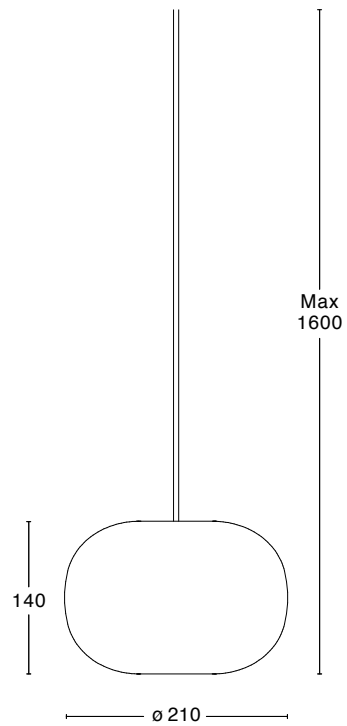

VARMGRÅ RAL7032,
METALL

VARMGRÅ, GLAS

OXBLÖD RAL8015, METALL

OXBLÖD, GLAS

Specifikation

TEKNISK SPECIFIKATION

Design	Joel Karlsson
Eldata	Klass II IP20 230V
Beskrivning	Trycksvarvad, lackerad metall eller handblåst glas. Textilkabel i varmgrått eller oxblod. Dimbar
Anslutning	Takkontakt
Ljuskälla	Fast 4W LED-diod ingår (metall) 1,5W LED G9 ingår (glas)
Vikt	3 kg
Volym	0,05 m ³
Skötselråd	Ladda ner skötselråd
Återvinning	Ladda ner återvinningsråd

ARTIKELNR. & MODELL

35875-02-000	Pebble Långsträckt: Varmgrå RAL7032. Metall
35875-02-029	Pebble Långsträckt: Varmgrå. Glas
35875-06-000	Pebble Långsträckt: Oxblod RAL8015. Metall
35875-06-069	Pebble Långsträckt: Oxblod. Glas
35876-02-000	Pebble Knubbig: Varmgrå RAL7032. Metall
35876-02-029	Pebble Knubbig: Varmgrå. Glas
35876-06-000	Pebble Knubbig: Oxblod RAL8015. Metall
35876-06-069	Pebble Knubbig: Oxblod. Glas

Dimensioner

PEBBLE LÅNGSTRÄCKT

PEBBLE KNUBBIG