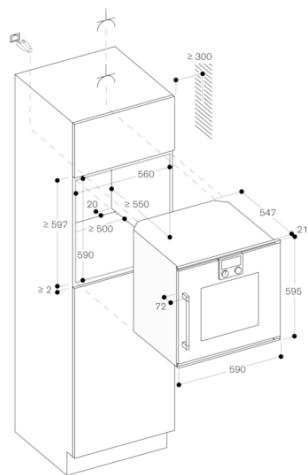

BOP250102
Ugn Serie 200
Helglasad dörr i Gaggenau Antracit
Bredd 60 cm
Sidhängd lucka: höger
skapad den 2021-02-24
Sida 2

Mått i mm