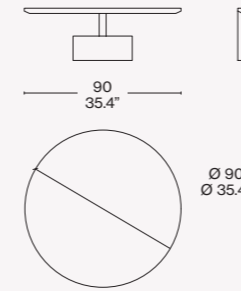

a

Struttura
· Marmo nelle finiture indicate a listino.
· MDF laccato o impiallacciato nelle finiture indicate a listino.
· HPL nero.
· Piastra in acciaio verniciato nero.
Piedini
· Feltro.

Structure
· Marble in the finishes indicated in the price list.
· MDF: veneered or lacquered in the finishes indicated in the price list.
· Black HPL.
· Black coated steel plate.
Feet:
· Felt.

Struktur
· Marmor mit den Finishlösungen laut Preisliste.
· MDF, lackiert oder furniert mit den Finishlösungen laut Preisliste.
· Schwarzes HPL.
· Schwarz lackierte Stahlplatte.
Füßchen
· Filz.

Structure
· Marbre dans les finitions indiquées sur la liste.
· MDF laqué ou plaqué dans les finitions indiquées sur la liste.
· HPL noir.
· Plaque en acier verni noir.
Pieds
· Feutre.

557 90