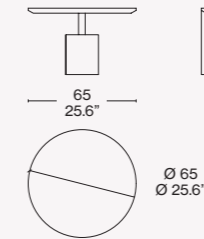

Novità/News/Neuheit/
Nouveauté 2020

Designed by
Patricia Urquiola, 2020

a

Struttura
· Marmo nelle finiture indicate a listino.
· MDF laccato o impiallacciato nelle finiture indicate a listino.
· HPL nero.
· Piastra in acciaio verniciato nero.
Piedini
· Feltro.

Structure
· Marble in the finishes indicated in the price list.
· MDF: veneered or lacquered in the finishes indicated in the price list.
· Black HPL.
· Black coated steel plate.
Feet:
· Felt.

Struktur
· Marmor mit den Finishlösungen laut Preisliste.
· MDF, lackiert oder furniert mit den Finishlösungen laut Preisliste.
· Schwarzes HPL.
· Schwarz lackierte Stahlplatte.
Füßchen
· Filz.

Structure
· Marbre dans les finitions indiquées sur la liste.
· MDF laqué ou plaqué dans les finitions indiquées sur la liste.
· HPL noir.
· Plaque en acier verni noir.
Pieds
· Feutre.

557 90

557 65

557 50

Finiture/Finishes/
Ausführungen/Finitions

a

Laccato opaco/Matt lacquered/Matt lackiert/
Laqué mat LO 506 - Marmo/Marble/Marmor/
Marbre Marquina

b

Laccato opaco/Matt lacquered/Matt lackiert/
Laqué mat LO 527 - Marmo/Marble/
Marmor/Marbre Carnico

c

Rovere tinto nero/Oak stained black/Eiche
schwarz gebeizt/Chêne teinté noir - Marmo/
Marble/Marmor/Marbre Carrara

ITA

Collezione di tre tavolini, ciascuno con una diversa altezza, composti da un basamento in marmo opaco satinato a mole - disponibile nelle varianti Carrara, Marquina o Grigio Carnico - da un supporto verticale e da un piano, quest'ultimi realizzati in pannelli di legno impiallacciati in rovere tinto nero o noce canaletto o laccati.

DEU