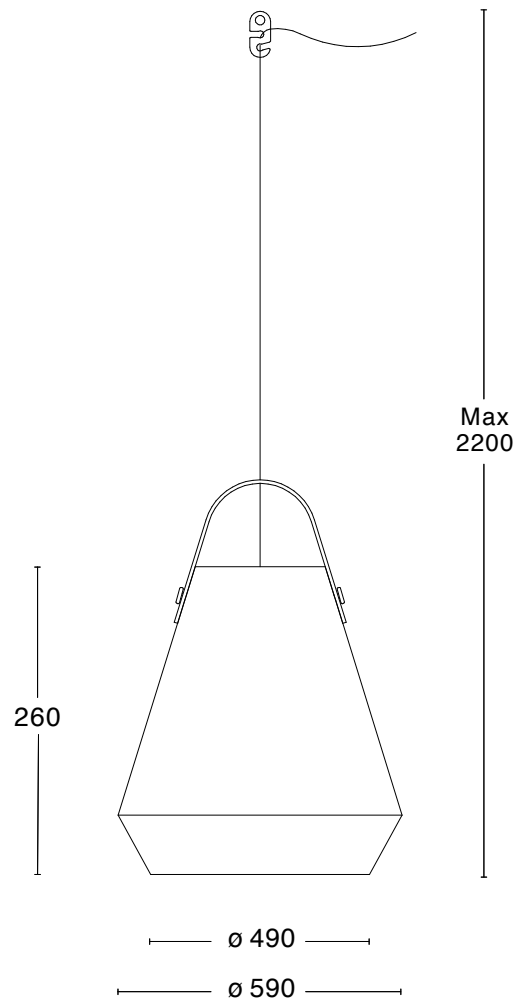

Örsjö

Konkret

Konkret är en serie där materialet prövas. "Jag ville utmana vårt sätt att använda trä som material för lampor och visa hur strukturen i materialet förändras genom formen och hur det också skapar ett naturligt och varmt ljus," säger Jonas Edvard. Konkret är en pendel tillverkad i askfanér som tonats med svart färg och har fina detaljer, såsom den med mässingknappar fastnidade läderremmen.

ASHWOOD VENEER

Specifikation

TEKNISK SPECIFIKATION

Design	Jonas Edvard
Eldata	Klass II IP20 230V
Beskrivning	Svarttonat askfaner. Läderband. Svart textilkabel. Ingen takkopp
Anslutning	Takkontakt
Ljuskälla	1X 7W LED E27

ARTIKELNR. & MODELL

35865-19-000 Askfaner

Dimensioner

KONKRET TAKLAMP