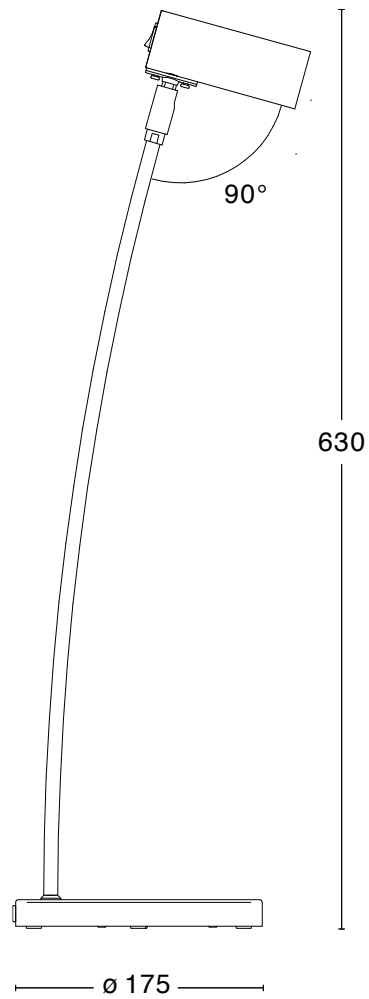

## TEKNISK SPECIFIKATION

Design	Åke Hultgren
Eldata	Klass II IP20 230V
Beskrivning	Brytare på lamphus
Anslutning	2,5 m kabel med stickpropp
Ljuskälla	1x 4W LED GU10
Vikt	4 kg
Volym	0,03 m <sup>3</sup>
Skötselråd	Ladda ner skötselråd
Återvinning	Ladda ner återvinningsråd

# Dimensioner

BORDLAMPA PUCK