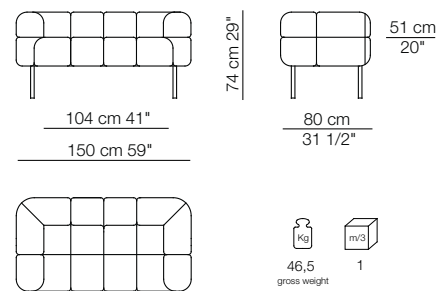

FIREPROOF FABRICS

BS 5852 Cigarette test - Aran, Bouclé, Brest, Divina MD Kvadrat, Hero Kvadrat, Lama, Lucky, Steelcut 2 Kvadrat, Swing - **BS 5852 Crib 5** - Blog, Divina MD Kvadrat, Lucky, Soho, Swing - **BS 5867** - Divina MD Kvadrat, Lucky, Swing - **BS 7176** - Lucky - **California TB 117-2013** - Aran, Blog, Brest, Divina MD Kvadrat, Hero Kvadrat, Lama, Soho, Steelcut 2 Kvadrat, Swing
Classe 1 IM - Divina MD Kvadrat, Hero Kvadrat, Lama, Soho, Steelcut 2 Kvadrat, Swing
EN ISO 1021 1/2 - Blog, Divina MD Kvadrat, Hero Kvadrat, Lama, Soho, Steelcut 2 Kvadrat
IMO FTP CODE 2010 - Blog, Divina MD Kvadrat, Hero Kvadrat, Lucky, Steelcut 2 Kvadrat
DIN 4102 T1 - Lucky - **IMO A.652 (16)** - Blog, Soho - **DIN 4102 B2** - Steelcut 2 Kvadrat
NF D60 013 - Divina MD Kvadrat, Hero Kvadrat, Steelcut 2 Kvadrat - **NFPA 260** - Divina MD Kvadrat, Swing - **AS.NZS 1530.3** - Divina MD Kvadrat - **AS.NZS 3837** - Hero Kvadrat, Steelcut 2 Kvadrat - **ONORM B1/Q1** - Divina MD Kvadrat, Steelcut 2 Kvadrat - **UNI 9177 Class 1** - Swing - **BS 476 Part 7:1987** - Swing

PECORELLE

Poltrona
Armchair

Divano
Sofa

I colori sono da considerarsi puramente indicativi / Colors are to be considered as purely indicative 2020 - Rev. 0.0 - Seven Salotti S.p.A - All rights reserved

Sizes, weights and finishes may change without previous notice. All dimensions are expressed in centimeters and inches. File CAD 2D-3D available on www.arflex.com For more information on product visit www.arflex.com, or contact us at : info@arflex.it