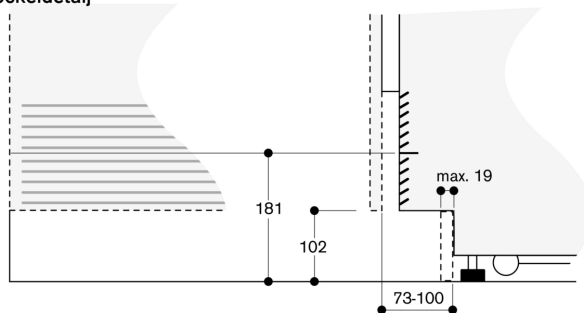

Sockeldetalj

Sockellisten är 102 mm hög i förhållande till enhetens standardhöjd. Sockellistens maxtjocklek är 19 mm.