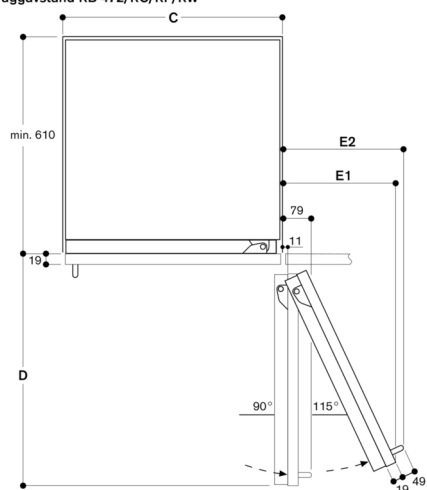

Energiförbrukning 150 kWh/år.

Ljudnivå 40 dB (A) re 1 pW.

Planeringsråd

Plana gångjärn

Högerhängd dörr, omhållningsbar

Dörröppningsvinkel 115°, kan fixeras vid 90°

Max. vikt på dörrfront 41 kg

Anslutningar

Total anslutningseffekt 0.300 kW

Elledning 3.0 m måste pluggas i

Dörröppningsvinkel

Du hittar gångjärnsutrymme samt avstånd till angränsande skåp och handtag beroende på materialjocklek i ritningen. Ritningen är baserad på 19 mm-fronter.

Max. luckfrontmått är dimensionerat för 3 mm-spalt.

Väggavstånd RB 472/RC/RF/RW

Nischbredd C	D	E1	E2
457 mm	525 mm	235 mm	265 mm
610 mm	677 mm	299 mm	330 mm
762 mm	830 mm	364 mm	395 mm
914 mm	980 mm	428 mm	460 mm