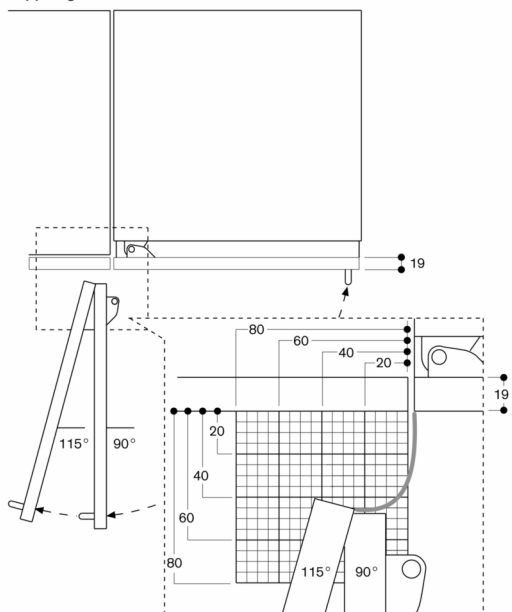

Energiförbrukning 150 kWh/år.

Ljudnivå 40 dB (A) re 1 pW.

Planeringsråd

Plana gångjärn

Högerhängd dörr, omhållningsbar

Dörröppningsvinkel 115°, kan fixeras vid 90°

Max. vikt på dörrfront 41 kg

Anslutningar

Total anslutningseffekt 0.300 kW

Elledning 3.0 m måste pluggas i

Dörröppningsvinkel

Du hittar gångjärnsutrymme samt avstånd till angränsande skåp och handtag beroende på materialjocklek i ritningen. Ritningen är baserad på 19 mm-fronter.