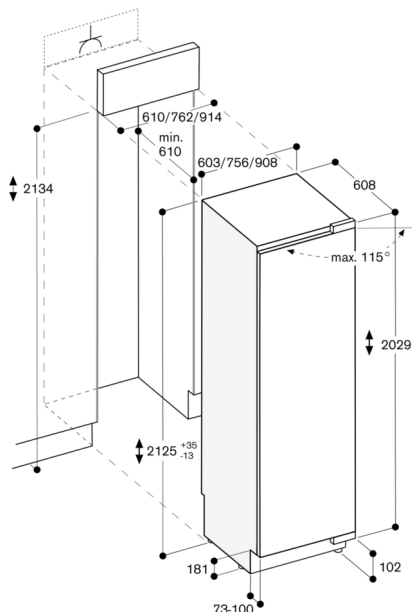

Energiförbrukning 150 kWh/år.

Ljudnivå 40 dB (A) re 1 pW.

Planeringsråd

Plana gångjärn

Högerhängd dörr, omhållningsbar

Dörröppningsvinkel 115°, kan fixeras vid 90°

Max. vikt på dörrfront 41 kg

Anslutningar

Total anslutningseffekt 0.300 kW

Elledning 3.0 m måste pluggas i

Dörröppningsvinkel

Du hittar gångjärnsutrymme samt avstånd till angränsande skåp och handtag beroende på materialjocklek i ritningen. Ritningen är baserad på 19 mm-fronter.