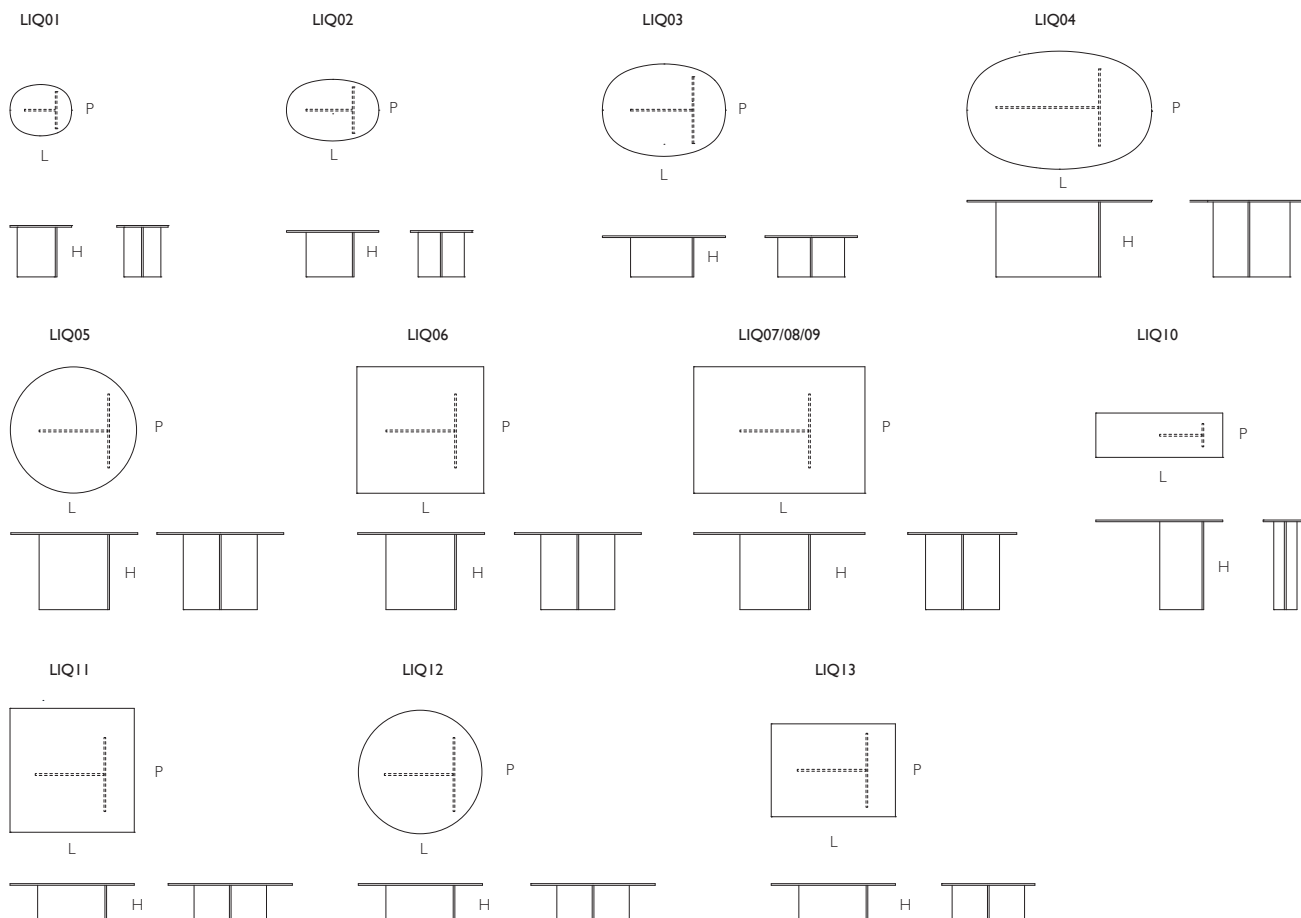

# Liquefy

DESIGN Patricia Urquiola

LIQ01/02/03/04/05/06/07/08/09/10/11/12/13

	<b>L</b> Larghezza Width	<b>P</b> Profondità Depth	<b>H</b> Altezza Height
LIQ01	cm 60	cm 50	cm 51
LIQ02	cm 90	cm 60	cm 46
LIQ03	cm 120	cm 90	cm 41
LIQ04	cm 180	cm 115	cm 73
LIQ05	cm Ø 120	-	cm 73
LIQ06	cm 120	cm 120	cm 73
LIQ07	cm 180	cm 100	cm 73
LIQ08	cm 180	cm 120	cm 73
LIQ09	cm 120	cm 90	cm 73
LIQ10	cm 120	cm 42	cm 85
LIQ11	cm 120	cm 120	cm 36
LIQ12	cm Ø 120	-	cm 36
LIQ13	cm 120	cm 90	cm 36