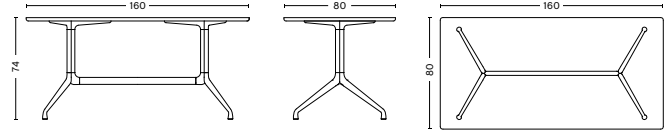

Requires assembly.

DIMENSIONS

LENGHT / 160 cm / 62.99"
WIDTH / 80 cm / 31.5"
HEIGHT / 74 cm / 29.13"

LENGHT / 160 cm / 62.99"
WIDTH / 80 cm / 31.5"
HEIGHT / 95 cm / 37.40"

LENGHT / 160 cm / 62.99"
WIDTH / 80 cm / 31.5"
HEIGHT / 105 cm / 41.34"