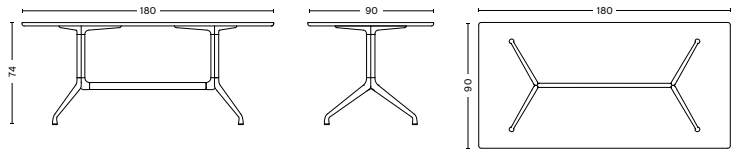

Requires assembly.

DIMENSIONS

LENGHT / 160 cm / 62.99"
WIDTH / 80 cm / 31.5"
HEIGHT / 74 cm / 29.13"

LENGHT / 160 cm / 62.99"
WIDTH / 80 cm / 31.5"
HEIGHT / 95 cm / 37.40"

LENGHT / 160 cm / 62.99"
WIDTH / 80 cm / 31.5"
HEIGHT / 105 cm / 41.34"

LENGHT / 180 cm / 70.87"
WIDTH / 90 cm / 35.43"
HEIGHT / 74 cm / 29.13"

LENGHT / 180 cm / 70.87"
WIDTH / 105 cm / 41.34"
HEIGHT / 74 cm / 29.13"

LENGHT / 220 cm / 86.61"
WIDTH / 90 cm / 35.43"
HEIGHT / 74 cm / 29.13"