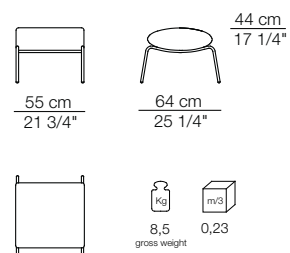

FIREPROOF FABRICS

BS 5852 Cigarette test - Aran, Bouclé, Brest, Divina MD Kvadrat, Hero Kvadrat, Lama, Lucky, Steelcut 2 Kvadrat, Swing - **BS 5852 Crib 5** - Blog, Divina MD Kvadrat, Lucky, Soho, Swing - **BS 5867** - Divina MD Kvadrat, Lucky, Swing - **BS 7176** - Lucky - **California TB 117-2013** - Aran, Blog, Brest, Divina MD Kvadrat, Hero Kvadrat, Lama, Soho, Steelcut 2 Kvadrat, Swing
Classe 1 IM - Divina MD Kvadrat, Hero Kvadrat, Lama, Soho, Steelcut 2 Kvadrat, Swing
EN ISO 1021 1/2 - Blog, Divina MD Kvadrat, Hero Kvadrat, Lama, Soho, Steelcut 2 Kvadrat
IMO FTP CODE 2010 - Blog, Divina MD Kvadrat, Hero Kvadrat, Lucky, Steelcut 2 Kvadrat
DIN 4102 T1 - Lucky - **IMO A.652 (16)** - Blog, Soho - **DIN 4102 B2** - Steelcut 2 Kvadrat
NF D60 013 - Divina MD Kvadrat, Hero Kvadrat, Steelcut 2 Kvadrat - **NFPA 260** - Divina MD Kvadrat, Swing - **AS.NZS 1530.3** - Divina MD Kvadrat - **AS.NZS 3837** - Hero Kvadrat, Steelcut 2 Kvadrat - **ONORM B1/Q1** - Divina MD Kvadrat, Steelcut 2 Kvadrat - **UNI 9177 Class 1** - Swing - **BS 476 Part 7:1987** - Swing

DELFINO

Poltrona
Armchair

Pouf

I colori sono da considerarsi puramente indicativi / Colors are to be considered as purely indicative 2020 - Rev. 0.0 - Seven Salotti S.p.A - All rights reserved

Sizes, weights and finishes may change without previous notice. All dimensions are expressed in centimeters and inches. File CAD 2D-3D available on www.arflex.com For more information on product visit www.arflex.com, or contact us at : info@arflex.it