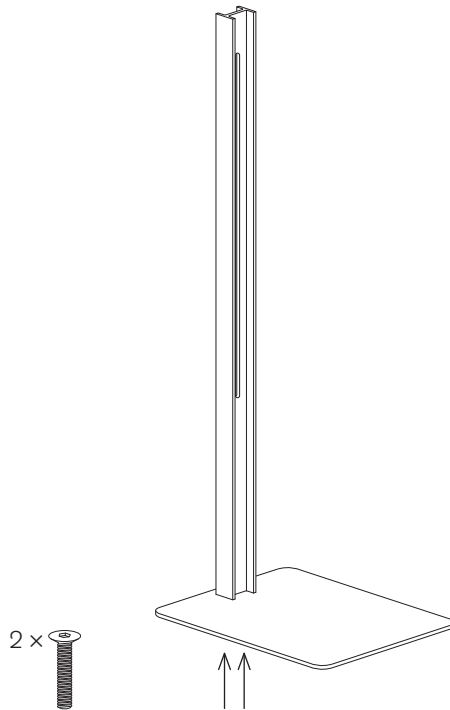

#### 日本語

これはスウェーデンのデザイン会社String Furniture ABが製造した製品です。

シェルフの耐荷重は10kgを推奨しています。荷重を均等にお使いください。

1

2

3