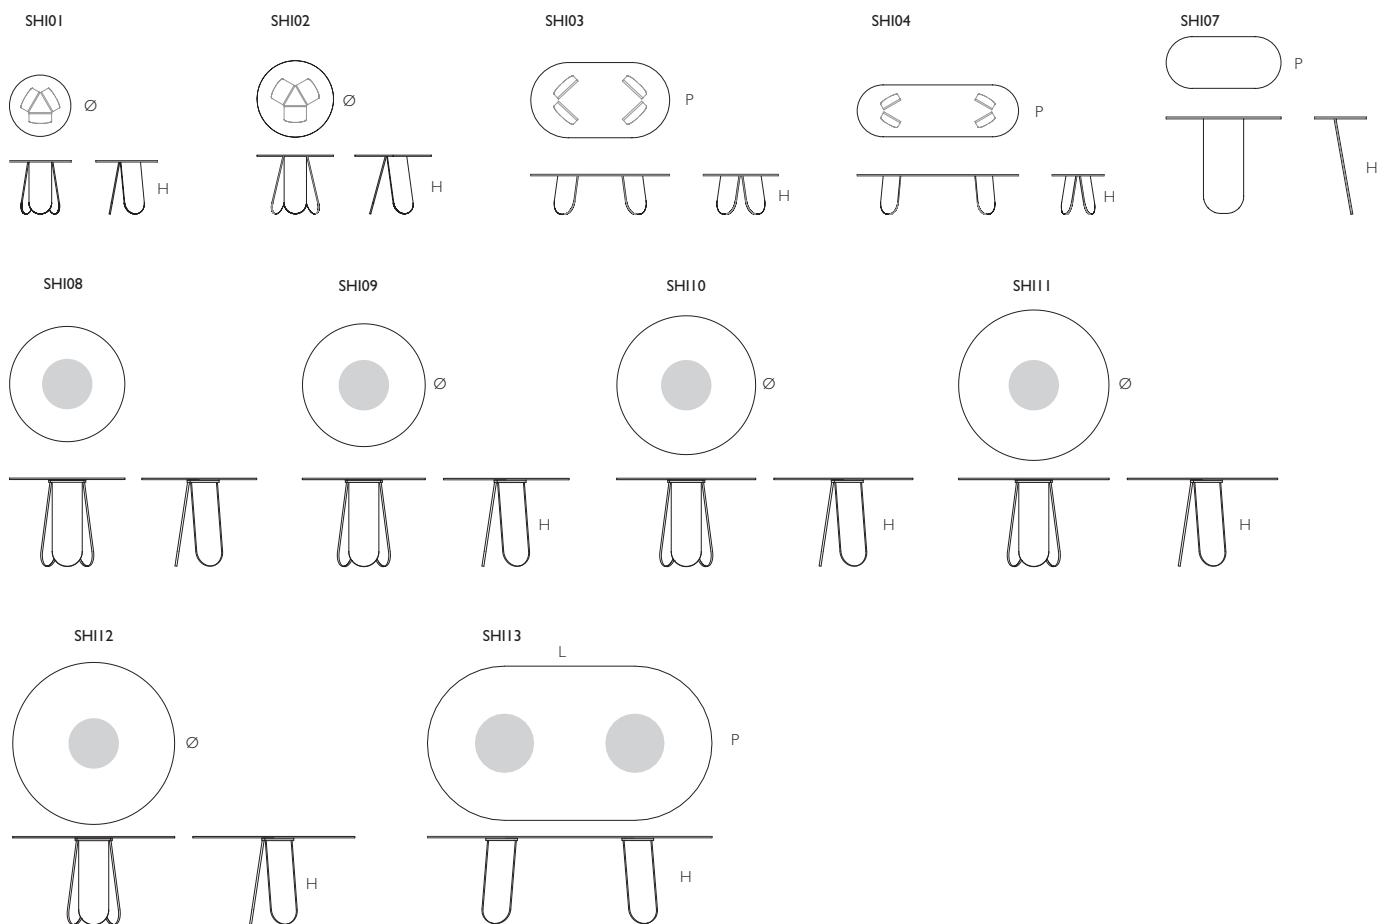

# Shimmer tavoli

DESIGN PATRICIA URQUIOLA

SHI01/02/03/04/07/08/09/10/11/12/13

	L Larghezza Width	P Profondità Depth	H Altezza Height
SHI01	$\emptyset$ 52	-	cm 45
SHI02	$\emptyset$ 65	-	cm 50
SHI03	cm 120	cm 65	cm 35
SHI04	cm 140	cm 45	cm 35
SHI07	cm 100	cm 45	cm 84,5
SHI08	$\emptyset$ 95	-	cm 74
SHI09	$\emptyset$ 105	-	cm 74
SHI10	$\emptyset$ 120	-	cm 74
SHI11	$\emptyset$ 130	-	cm 74
SHI12	$\emptyset$ 140	-	cm 74
SHI13	cm 240	cm 130	cm 74