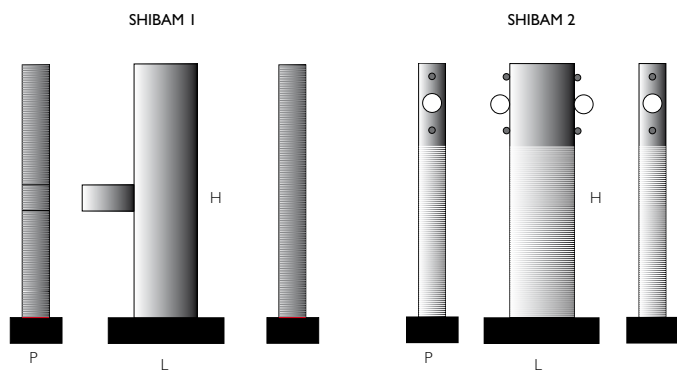

Shibam

DESIGN ETTORE SOTTASS

SHIBAMI/2

GLAS
ITALIA

	L Larghezza Width	P Profondità Depth	H Altezza Height
SHIBAM I	cm 88	cm 32	cm 176
SHIBAM 2	cm 72	cm 32	cm 176