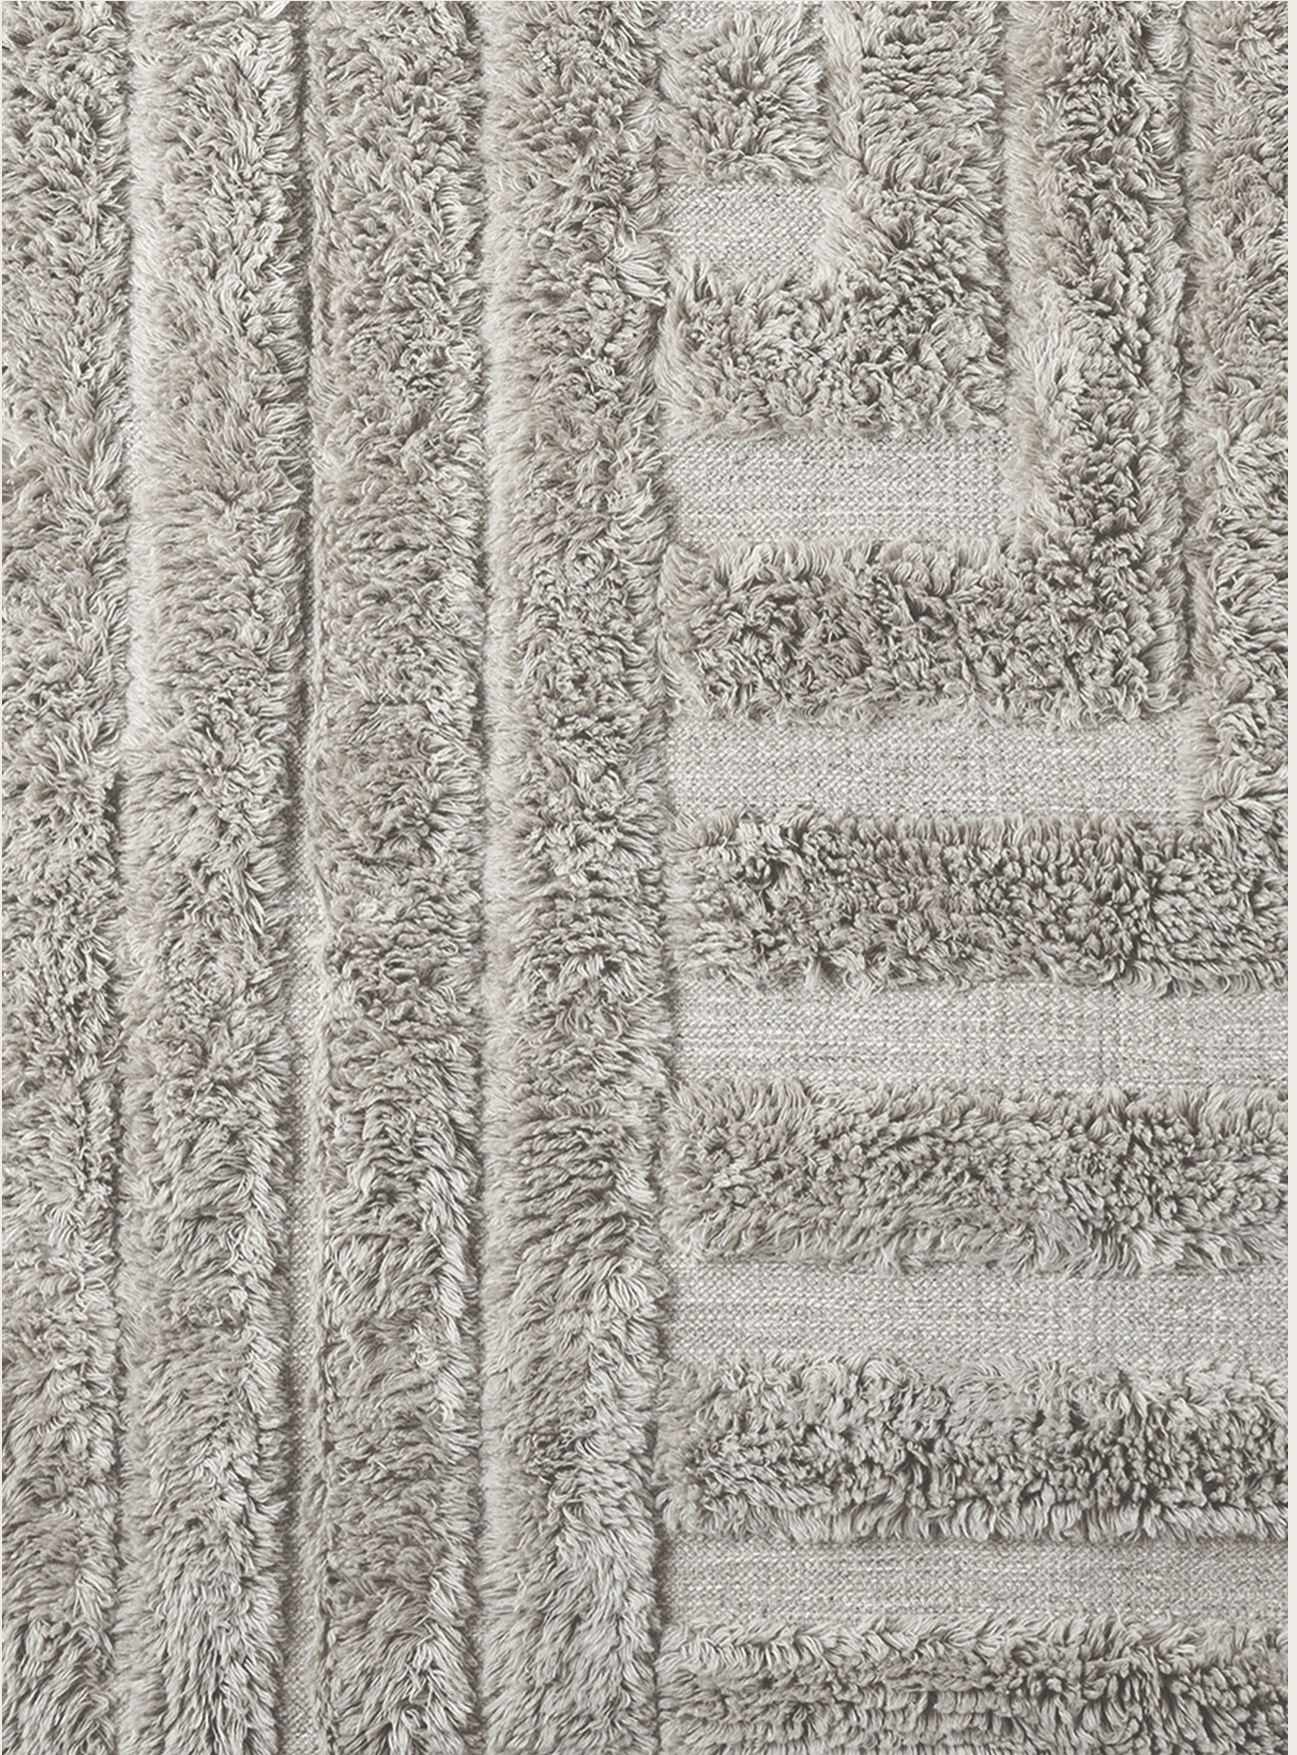

SHAGGY LABYRINTH GREY

SHAGGY LABYRINTH GREY

<p>SHAGGY LAYRINTH Grey</p> <p>PRODUCT MEASUREMENTS (CM) W 200, L 300</p> <p>SKU DD30000015</p>	<p>FABRIC Wool</p> <p>BOX MEASUREMENTS (CM) H 20, Br 75, D 80</p> <p>WEIGHT 13 KG</p>	<p>SHAGGY LAYRINTH RRP Ex. VAT 12.000 Sek Inc. VAT 15.000 Sek</p> <p>Inc. VAT 1.500 Eur</p>
<p>SHAGGY LAYRINTH Grey</p> <p>PRODUCT MEASUREMENTS (CM) W 250, L 350</p> <p>SKU DD30000081</p>	<p>FABRIC Wool</p> <p>BOX MEASUREMENTS (CM) H 22, Br 80, D 90</p> <p>WEIGHT 19 KG</p>	<p>SHAGGY LAYRINTH RRP Ex. VAT 17.200 Sek Inc. VAT 21.500 Sek</p> <p>Inc. VAT 1.720 Eur</p>
<p>SHAGGY LAYRINTH Grey</p> <p>PRODUCT MEASUREMENTS (CM) W 300, L 400</p> <p>SKU DD30000016</p>	<p>FABRIC Wool</p> <p>BOX MEASUREMENTS (CM) H 25, Br 85, D 100</p> <p>WEIGHT 24 KG</p>	<p>SHAGGY LAYRINTH RRP Ex. VAT 24.000 Sek Inc. VAT 30.000 Sek</p> <p>Inc. VAT 3.000 Eur</p>