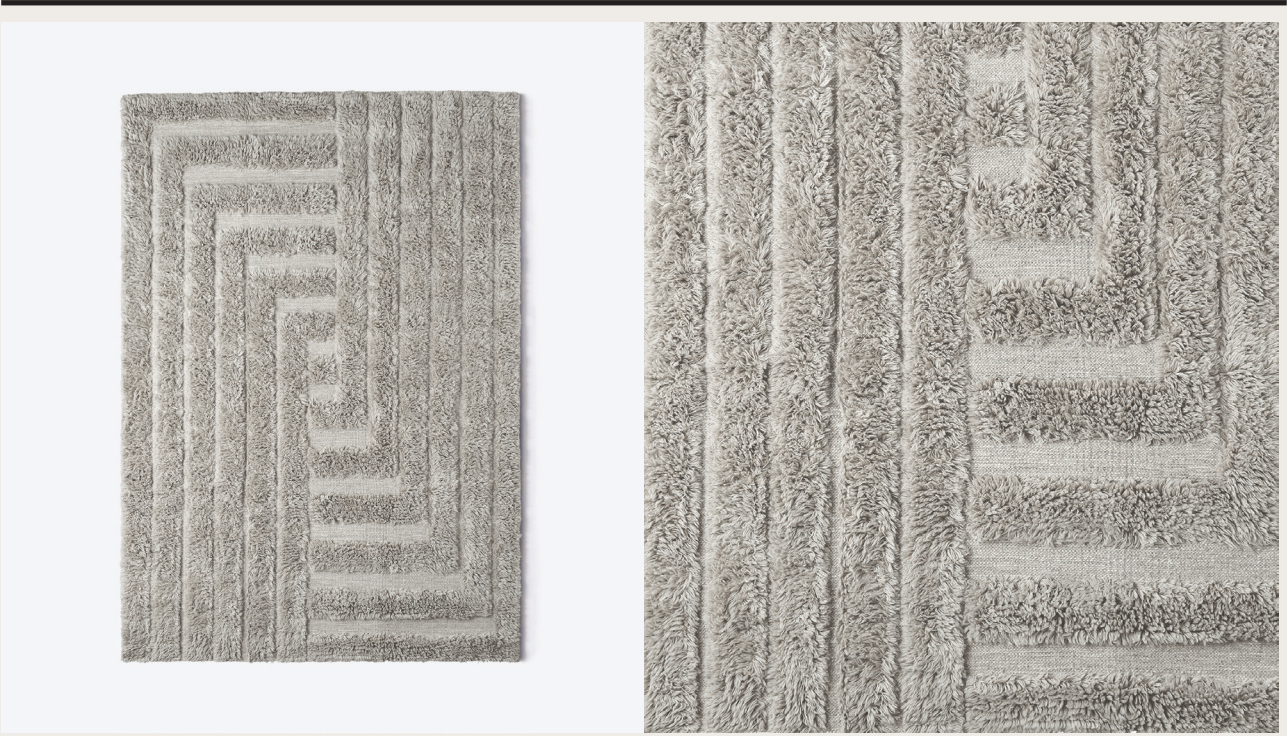

SHAGGY LABYRINTH GREY

SHAGGY LABYRINTH GREY

<p>SHAGGY LAYRINTH Grey</p> <p>PRODUCT MEASUREMENTS (CM) W 200, L 300</p> <p>SKU DD30000015</p>	<p>FABRIC Wool</p> <p>BOX MEASUREMENTS (CM) H 20, Br 75, D 80</p> <p>WEIGHT 13 KG</p>	<p>SHAGGY LAYRINTH RRP Ex. VAT 12.000 Sek Inc. VAT 15.000 Sek</p> <p>Inc. VAT 1.500 Eur</p>
<p>SHAGGY LAYRINTH Grey</p> <p>PRODUCT MEASUREMENTS (CM) W 250, L 350</p> <p>SKU DD30000081</p>	<p>FABRIC Wool</p> <p>BOX MEASUREMENTS (CM) H 22, Br 80, D 90</p> <p>WEIGHT 19 KG</p>	<p>SHAGGY LAYRINTH RRP Ex. VAT 17.200 Sek Inc. VAT 21.500 Sek</p> <p>Inc. VAT 1.720 Eur</p>
<p>SHAGGY LAYRINTH Grey</p> <p>PRODUCT MEASUREMENTS (CM) W 300, L 400</p> <p>SKU DD30000016</p>	<p>FABRIC Wool</p> <p>BOX MEASUREMENTS (CM) H 25, Br 85, D 100</p> <p>WEIGHT 24 KG</p>	<p>SHAGGY LAYRINTH RRP Ex. VAT 24.000 Sek Inc. VAT 30.000 Sek</p> <p>Inc. VAT 3.000 Eur</p>