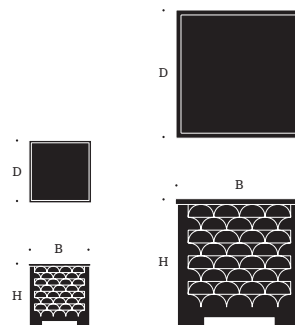

### MÅTT

Relief

Bredd 43 cm

Djup 43 cm

Höjd 46 cm

Stor Relief

Bredd 78 cm

Djup 78 cm

Höjd 78 cm