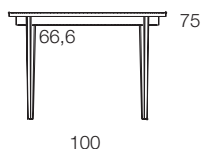

Vardags

BORD I MASSIV BJÖRK
FORM: CARL MALMSTEN
6110 – 6113

DETALJER

1. Ett homogent möte mellan sarg och ben. Bordsbenen har dessutom en dekorativ urfräsning.
2. Vid beställning av 3-4 iläggs-skivor ingår även ett stödben som är justerbart i höjd. Stödbenet är i björk.

SKALA 1:50

6110

6111

6112

6113

FAKTA VARDAGS

TANKE

Namnet till trots, är detta ett riktigt vackert och arbetat bord med många detaljer som kräver både yrkesskicklighet och känsla – signifikativa egenskaper för produkter skapade av Carl Malmsten.