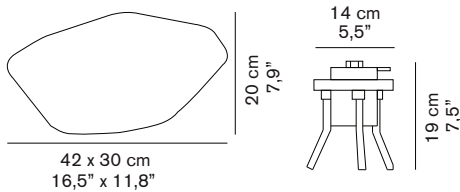

DIMENSIONI/DIMENSIONS

MATERIALI/MATERIALS

nylon/polietilene
nylon/polyethylene

COLORE/COLORS

bianco/white

SORGENTI/BULBS

1 x max 25 W - E27 (Fluo)

 fornita di lampadina
equipped with bulb

MARCHI/MARKS

INFORMAZIONI AGGIUNTIVE/ FURTHER INFORMATION

classe II
class II

IP65

cavo nero
black cable

classe energetica: A⁺⁺, A⁺, A
energy class: A⁺⁺, A⁺, A

IMBALLO/PACKAGING

dim./dim. 68x48x35 cm / 26,7"x18,9"x13,7"
volume/volume 0,1142 m³ / 4,03 ft³
peso/weight 4,5 kg / 9,92 lb

TIPOLOGIA/TYPE

esterno - lampada da esterno
outdoor - outdoor lamp

CURVA FOTOMETRICA/ PHOTOMETRIC CURVE

STONES 208

Laudani & Romanelli
2002

Lampada da esterno/interno a luce diffusa in polietilene bianco.

Outside and inside lamp with direct and diffused light, in white polyethylene.