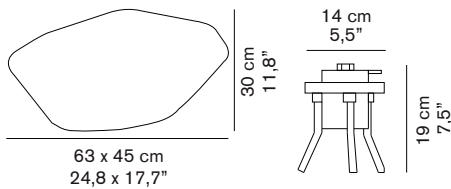

classe II
class II

IP65

cavo nero
black cable

classe energetica: A⁺, A⁺, A
energy class: A⁺, A⁺, A

IMBALLO/PACKAGING

dim./dim. 38x33x36 cm / 15"x12,9"x14,1"
volume/volume 0,0451 m³ / 1,59 ft³
peso/weight 5 kg / 11,02 lb

TIPOLOGIA/TYPE

esterno - lampada da esterno
outdoor - outdoor lamp

CURVA FOTOMETRICA/ PHOTOMETRIC CURVE

STONES 215

Laudani & Romanelli
2002

Lampada da esterno/interno a luce diffusa in polietilene bianco.

Outside and inside lamp with direct and diffused light, in white polyethylene.

DIMENSIONI/DIMENSIONS

MATERIALI/MATERIALS

nylon/polietilene
nylon/polyethylene

COLORE/COLORS

bianco/white

SORGENTI/BULBS

1 x max 25 W - E27 (Fluo)

 fornita di lampadina
equipped with bulb

MARCHI/MARKS

INFORMAZIONI AGGIUNTIVE/ FURTHER INFORMATION

classe II
class II

IP65

cavo nero
black cable

classe energetica: A⁺⁺, A⁺, A
energy class: A⁺⁺, A⁺, A

IMBALLO/PACKAGING

dim./dim. 68x48x35 cm / 26,7"x18,9"x13,7"
volume/volume 0,1142 m³ / 4,03 ft³
peso/weight 4,5 kg / 9,92 lb