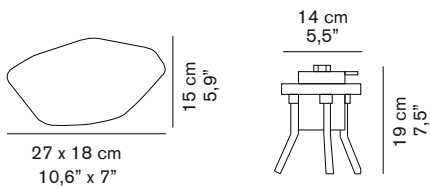

STONES 207

Laudani & Romanelli
2002

Lampada da esterno/interno a luce diffusa in polietilene bianco.

Outside and inside lamp with direct and diffused light, in white polyethylene.

DIMENSIONI/DIMENSIONS

MATERIALI/MATERIALS

classe II
class II

IP65

cavo nero
black cable

classe energetica: A⁺, A⁺, A
energy class: A⁺, A⁺, A

IMBALLO/PACKAGING

dim./dim. 38x33x36 cm / 15"x12,9"x14,1"
volume/volume 0,0451 m³ / 1,59 ft³
peso/weight 5 kg / 11,02 lb

DIMENSIONI/DIMENSIONS

MATERIALI/MATERIALS

nylon/polietilene
nylon/polyethylene

COLORE/COLORS

bianco/white

SORGENTI/BULBS

1 x max 25 W - E27 (Fluo)

 fornita di lampadina
equipped with bulb

MARCHI/MARKS

INFORMAZIONI AGGIUNTIVE/ FURTHER INFORMATION

classe II
class II

IP65

cavo nero
black cable

classe energetica: A⁺⁺, A⁺, A
energy class: A⁺⁺, A⁺, A

IMBALLO/PACKAGING

dim./dim. 68x48x35 cm / 26,7"x18,9"x13,7"
volume/volume 0,1142 m³ / 4,03 ft³
peso/weight 4,5 kg / 9,92 lb