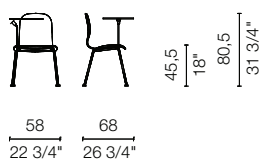

Feet:

3. Grey polypropylene

Dimensions

TC_1

45,5
18"
80,5
31 3/4"

51
20" 51
20"

TC_11

63,5
25"
100,5
39 1/2"

49 43,5
17 1/4" 17 1/4"

TC_12

80
31 1/2"
116,5
45 3/4"

49 43,5
17 1/4" 17 1/4"

TC_2

TC_11B

TC_12B

CAR_1