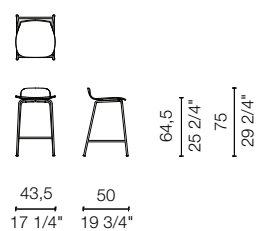

Feet:

3. Grey polypropylene

Dimensions

TC_1

45,5
18"
80,5
31 3/4"

51
20" 51
20"

TC_11

63,5
25"
100,5
39 1/2"

49 43,5
17 1/4" 17 1/4"

TC_12

80
31 1/2"
116,5
45 3/4"

49 43,5
17 1/4" 17 1/4"

TC_2

TC_11B

TC_12B

CAR_1