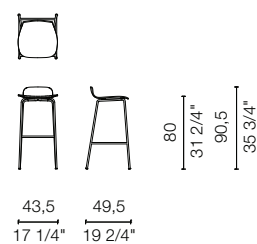

Feet:

3. Grey polypropylene

Dimensions

TC_1

45,5
18"
80,5
31 3/4"

51
20" 51
20"

TC_11

63,5
25"
100,5
39 1/2"

49 43,5
17 1/4" 17 1/4"

TC_12

80
31 1/2"
116,5
45 3/4"

49 43,5
17 1/4" 17 1/4"

TC_2

TC_11B

TC_12B

CAR_1