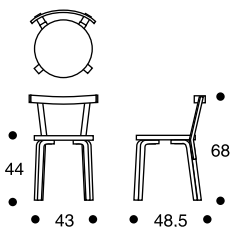

artek
artek.fi