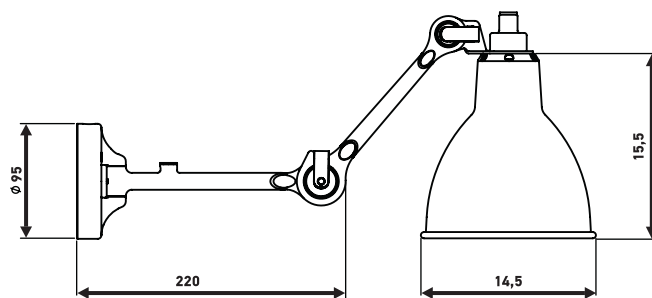

LAMPE GRAS

DCWéditions
PARIS

Wall lamp | Applique

Material: Steel |

Matériaux: Acier |

Weight: Net 1,5 kg | Gross 1,9 kg

Poids: Net 1,5 kg | Brut 1,9 kg

Dimensions:

Arm 220 mm | Rod 200 mm | Soc
95 mm

Bras 220 mm | Bielle 200 mm |

Socle 95 mm

Electric fabric wire

Câble électrique tissu

CL I – E27 – ESL23W

IP20

Bulb not included

Ampoules non fournies

TECHNICAL SHEET / FICHE TECHNIQUE

LAMPE GRAS N°204