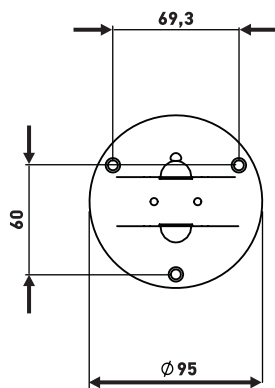

LAMPE GRAS

DCWéditions
PARIS

Wall lamp | Applique

Material: Steel |

Matériaux: Acier |

Weight: Net 1,5 kg | Gross 1,9 kg

Poids: Net 1,5 kg | Brut 1,9 kg

Dimensions:

Arm 220 mm | Rod 200 mm | Soc
95 mm

Bras 220 mm | Bielle 200 mm |

Socle 95 mm

Electric fabric wire

Câble électrique tissu

CL I – E27 – ESL23W

IP20

Bulb not included

Ampoules non fournies

TECHNICAL SHEET / FICHE TECHNIQUE

LAMPE GRAS N°204