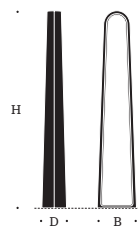

/ Mårten Cyrén

FORMGIVARE

Mårten Cyrén

MÅTT

Cykelpollare
Bredd 16 cm
Djup 11 cm
Höjd 81 cm

VIKT

5,5 kg (exkl. fundament)

GJUTGODSUTFÖRANDE

Natur (rå aluminium)
Svart (Termoplastbehandlad)

*Cykelpollaren är förberedd för förankring genom 4 st förborrade Ø10 mm hål.
Fundamentet med gängade hål levereras i naturutförande.*

Artikelnummer	Produkt	Gjutgods
12554510000	Cykelpollare Arkus	Natur
12554520000	Cykelpollare Arkus	Svart
12554610000	Fundament till Cykelpollare Arkus & Cirkus	