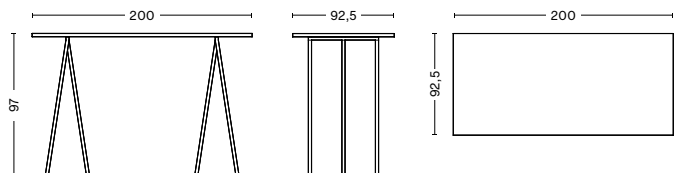

BLACK
POWDER COATED
STEEL

GREY
POWDER COATED
STEEL

WHITE
POWDER COATED
STEEL

DIMENSIONS

LOOP STAND L160
LENGTH / 160 cm / 62.99"
WIDTH / 77,5 cm / 30.51"
HEIGHT / 74 cm / 29.13"

LOOP STAND L180
LENGTH / 180 cm / 70.87"
WIDTH / 87,5 cm / 34.45"
HEIGHT / 74 cm / 29.13"

LOOP STAND L200
LENGTH / 200 cm / 78.74"
WIDTH / 92,5 cm / 36.42"
HEIGHT / 74 cm / 29.13"

LOOP STAND L250
LENGTH / 250 cm / 98.43"
WIDTH / 92,5 cm / 36.42"
HEIGHT / 74 cm / 29.13"

LOOP STAND HIGH L160
LENGTH / 160 cm / 62.99"
WIDTH / 77,5 cm / 30.51"
HEIGHT / 97 cm / 38.19"

LOOP STAND HIGH L180
LENGTH / 180 cm / 70.87"
WIDTH / 87,5 cm / 34.45"
HEIGHT / 97 cm / 38.19"

LOOP STAND HIGH L200
LENGTH / 200 cm / 78.74"
WIDTH / 92,5 cm / 36.42"
HEIGHT / 97 cm / 38.19"

LOOP STAND HIGH L250
LENGTH / 250 cm / 98.43"
WIDTH / 92,5 cm / 36.42"
HEIGHT / 97 cm / 38.19"