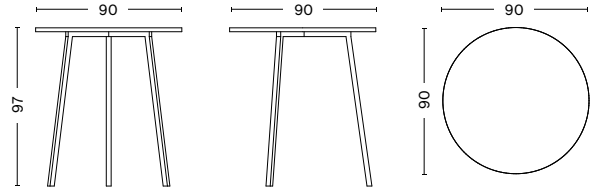

LOOP STAND L200
LENGTH / 200 cm / 78.74"
WIDTH / 92,5 cm / 36.42"
HEIGHT / 74 cm / 29.13"

LOOP STAND L250
LENGTH / 250 cm / 98.43"
WIDTH / 92,5 cm / 36.42"
HEIGHT / 74 cm / 29.13"

LOOP STAND HIGH L160
LENGTH / 160 cm / 62.99"
WIDTH / 77,5 cm / 30.51"
HEIGHT / 97 cm / 38.19"

LOOP STAND HIGH L180
LENGTH / 180 cm / 70.87"
WIDTH / 87,5 cm / 34.45"
HEIGHT / 97 cm / 38.19"

LOOP STAND HIGH L200
LENGTH / 200 cm / 78.74"
WIDTH / 92,5 cm / 36.42"
HEIGHT / 97 cm / 38.19"

LOOP STAND HIGH L250
LENGTH / 250 cm / 98.43"
WIDTH / 92,5 cm / 36.42"
HEIGHT / 97 cm / 38.19"

LOOP STAND ROUND Ø90
DIAMETER / 90 cm / 35.43"
HEIGHT 97 / cm / 38.19"

LOOP STAND ROUND Ø105
DIAMETER / 105 cm / 41.34"
HEIGHT / 74 cm / 29.13"

LOOP STAND ROUND 120
DIAMETER / 120 cm / 47.24"
HEIGHT / 74 cm / 29.13"