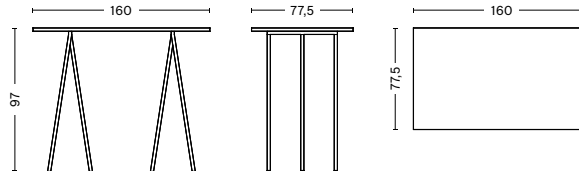

BLACK
POWDER COATED
STEEL

GREY
POWDER COATED
STEEL

WHITE
POWDER COATED
STEEL

DIMENSIONS

LOOP STAND L160
LENGTH / 160 cm / 62.99"
WIDTH / 77,5 cm / 30.51"
HEIGHT / 74 cm / 29.13"

LOOP STAND L180
LENGTH / 180 cm / 70.87"
WIDTH / 87,5 cm / 34.45"
HEIGHT / 74 cm / 29.13"

LOOP STAND L200
LENGTH / 200 cm / 78.74"
WIDTH / 92,5 cm / 36.42"
HEIGHT / 74 cm / 29.13"

LOOP STAND L250
LENGTH / 250 cm / 98.43"
WIDTH / 92,5 cm / 36.42"
HEIGHT / 74 cm / 29.13"

LOOP STAND HIGH L160
LENGTH / 160 cm / 62.99"
WIDTH / 77,5 cm / 30.51"
HEIGHT / 97 cm / 38.19"

LOOP STAND HIGH L180
LENGTH / 180 cm / 70.87"
WIDTH / 87,5 cm / 34.45"
HEIGHT / 97 cm / 38.19"

LOOP STAND HIGH L200
LENGTH / 200 cm / 78.74"
WIDTH / 92,5 cm / 36.42"
HEIGHT / 97 cm / 38.19"

LOOP STAND HIGH L250
LENGTH / 250 cm / 98.43"
WIDTH / 92,5 cm / 36.42"
HEIGHT / 97 cm / 38.19"