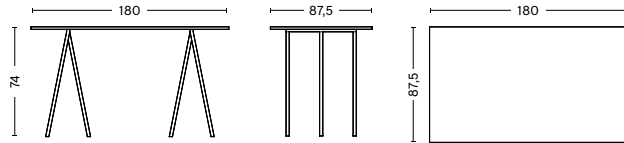

BLACK
POWDER COATED
STEEL

GREY
POWDER COATED
STEEL

WHITE
POWDER COATED
STEEL

DIMENSIONS

LOOP STAND L160
LENGTH / 160 cm / 62.99"
WIDTH / 77,5 cm / 30.51"
HEIGHT / 74 cm / 29.13"

LOOP STAND L180
LENGTH / 180 cm / 70.87"
WIDTH / 87,5 cm / 34.45"
HEIGHT / 74 cm / 29.13"

LOOP STAND L200
LENGTH / 200 cm / 78.74"
WIDTH / 92,5 cm / 36.42"
HEIGHT / 74 cm / 29.13"

LOOP STAND L250
LENGTH / 250 cm / 98.43"
WIDTH / 92,5 cm / 36.42"
HEIGHT / 74 cm / 29.13"

LOOP STAND HIGH L160
LENGTH / 160 cm / 62.99"
WIDTH / 77,5 cm / 30.51"
HEIGHT / 97 cm / 38.19"

LOOP STAND HIGH L180
LENGTH / 180 cm / 70.87"
WIDTH / 87,5 cm / 34.45"
HEIGHT / 97 cm / 38.19"

LOOP STAND HIGH L200
LENGTH / 200 cm / 78.74"
WIDTH / 92,5 cm / 36.42"
HEIGHT / 97 cm / 38.19"

LOOP STAND HIGH L250
LENGTH / 250 cm / 98.43"
WIDTH / 92,5 cm / 36.42"
HEIGHT / 97 cm / 38.19"