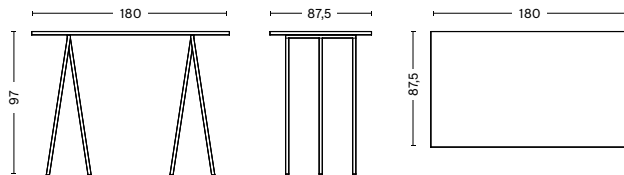

BLACK
POWDER COATED
STEEL

GREY
POWDER COATED
STEEL

WHITE
POWDER COATED
STEEL

DIMENSIONS

LOOP STAND L160
LENGTH / 160 cm / 62.99"
WIDTH / 77,5 cm / 30.51"
HEIGHT / 74 cm / 29.13"

LOOP STAND L180
LENGTH / 180 cm / 70.87"
WIDTH / 87,5 cm / 34.45"
HEIGHT / 74 cm / 29.13"

LOOP STAND L200
LENGTH / 200 cm / 78.74"
WIDTH / 92,5 cm / 36.42"
HEIGHT / 74 cm / 29.13"

LOOP STAND L250
LENGTH / 250 cm / 98.43"
WIDTH / 92,5 cm / 36.42"
HEIGHT / 74 cm / 29.13"

LOOP STAND HIGH L160
LENGTH / 160 cm / 62.99"
WIDTH / 77,5 cm / 30.51"
HEIGHT / 97 cm / 38.19"

LOOP STAND HIGH L180
LENGTH / 180 cm / 70.87"
WIDTH / 87,5 cm / 34.45"
HEIGHT / 97 cm / 38.19"

LOOP STAND HIGH L200
LENGTH / 200 cm / 78.74"
WIDTH / 92,5 cm / 36.42"
HEIGHT / 97 cm / 38.19"

LOOP STAND HIGH L250
LENGTH / 250 cm / 98.43"
WIDTH / 92,5 cm / 36.42"
HEIGHT / 97 cm / 38.19"