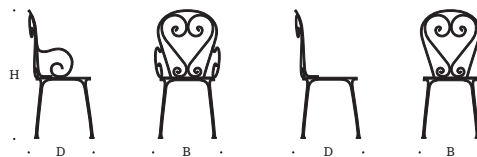

MÅTT

Med karm
Bredd 50 cm
Djup 49 cm
Höjd 90 cm

Utan karm
Bredd 42 cm
Djup 49 cm
Höjd 90 cm

VIKT

Med karm 10 kg
Utan karm 8 kg

STATIVUTFÖRANDE

Med karm
- vitlackerad
- svartlackerad

Utan karm
- vitlackerad
- svartlackerad

Denna stabelbara stol är tillverkad av kalldraget rundjärn, Ø10 mm.

Artikelnummer	Produkt	Stativ	Sits
05042330000	Stol Classic No.1	Vit	Vit plåtsits
05042530500	Stol Classic No.1	Vit	Vitlackerad fur
05042430000	Karmstol Classic No.1	Vit	Vit plåtsits
05042630500	Karmstol Classic No.1	Vit	Vitlackerad fur
05042320000	Stol Classic No.1	Svart	Svart plåtsits
05042520600	Stol Classic No.1	Svart	Svartlackerad fur
05042420000	Karmstol Classic No.1	Svart	Svart plåtsits
05042620600	Karmstol Classic No.1	Svart	Svartlackerad fur
11044500000	Dyna Stol Classic No.1		Mörkblå