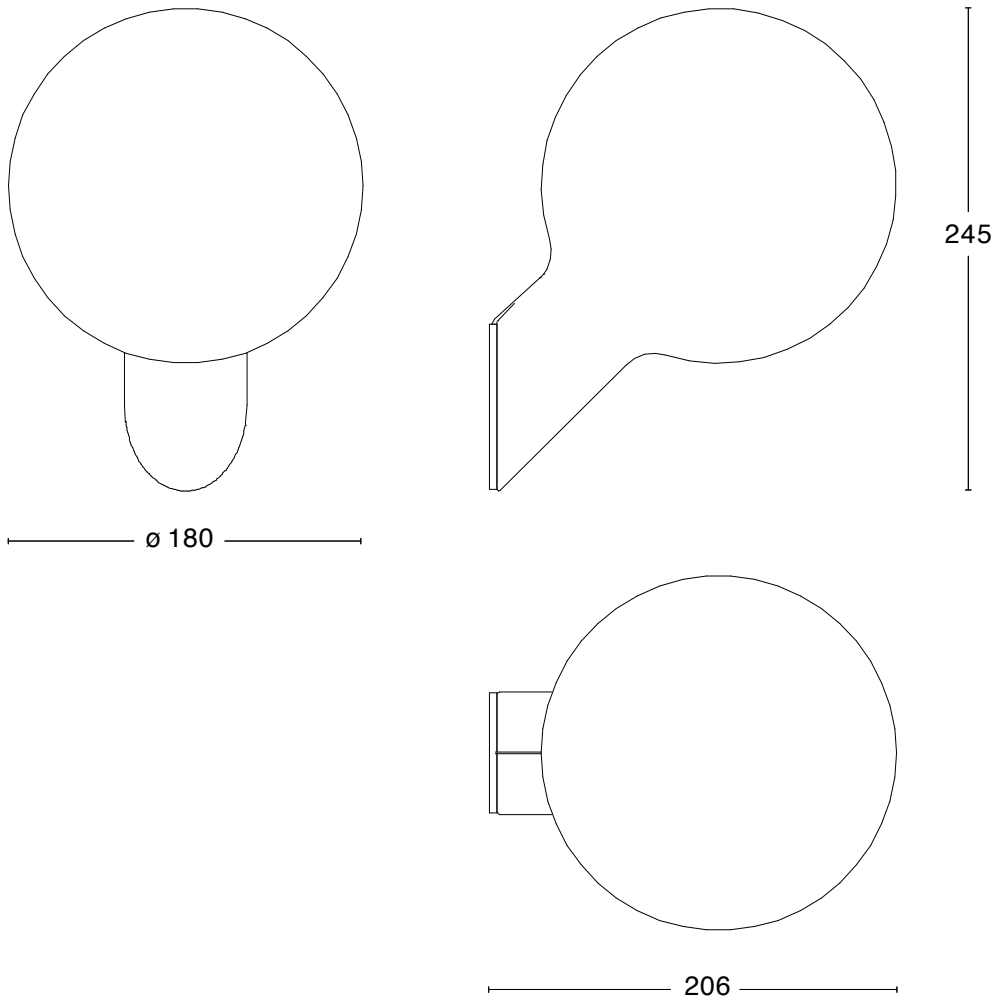

Pin

Pin formgavs 2009 av Matti Klenell och kan ses som en modern variant med stor personlighet av den klassiska glaskupan för badrum. Den gamla porslinsfattningen har helt ersatts av glas genom en snedkapad fot och formen ger känslan av att lampan växer fram ur väggen, strävande uppåt.

WHITE OPAL GLASS

Specifikation

TEKNISK SPECIFIKATION

Design	Matti Klenell
Eldata	Klass I IP44 230V
Beskrivning	Teknikdelarna är dolda i glasets hals. Klassad för badrum
Anslutning	Kopplingsplint 3x2,5 mm ² med möjlighet till vidarekoppling
Montering	Fast montage
Ljuskälla	12W E14 lysrörslampa 827
Vikt	3 kg
Volym	0,05 m ³
Skötselråd	Ladda ner skötselråd
Återvinning	Ladda ner återvinningsråd

ARTIKELNR. & MODELL

30121F01-019 Vitt opalglas

Dimensioner

PIN VÄGG