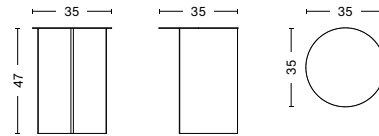

COLOUR

BRASS

MIRROR

WHITE

BLACK

LIGHT YELLOW

DIMENSIONS

SLIT TABLE ROUND

DIAMETER / Ø45 cm / 17.72"

HEIGHT / 35,5 cm / 13.98"

SLIT TABLE ROUND XL

DIAMETER / Ø65 cm / 25.59"

HEIGHT / 35,5 cm / 13.98"

SLIT TABLE ROUND HIGH

DIAMETER / Ø35 cm / 13.8"

HEIGHT / 47 cm / 18.5"

SLIT TABLE HEXAGON

DIAMETER / Ø45,8 cm / 18.03"

HEIGHT / 35,5 cm / 13.98"

SLIT TABLE OBLONG

LENGTH / 49,3 cm / 19.41"

WIDTH / 27,5 cm / 10.83"

HEIGHT / 35,5 cm / 13.98"

DOWNLOADS