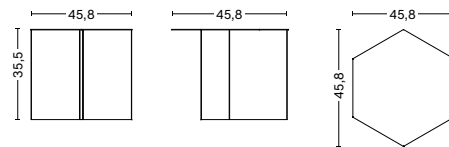

COLOUR

BRASS

MIRROR

WHITE

BLACK

LIGHT YELLOW

DIMENSIONS

SLIT TABLE ROUND

DIAMETER / Ø45 cm / 17.72"

HEIGHT / 35,5 cm / 13.98"

SLIT TABLE ROUND XL

DIAMETER / Ø65 cm / 25.59"

HEIGHT / 35,5 cm / 13.98"

SLIT TABLE ROUND HIGH

DIAMETER / Ø35 cm / 13.8"

HEIGHT / 47 cm / 18.5"

SLIT TABLE HEXAGON

DIAMETER / Ø45,8 cm / 18.03"

HEIGHT / 35,5 cm / 13.98"

SLIT TABLE OBLONG

LENGTH / 49,3 cm / 19.41"

WIDTH / 27,5 cm / 10.83"

HEIGHT / 35,5 cm / 13.98"

DOWNLOADS