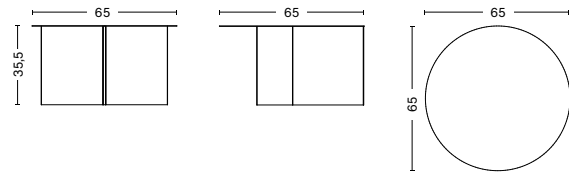

COLOUR

BRASS

MIRROR

WHITE

BLACK

LIGHT YELLOW

DIMENSIONS

SLIT TABLE ROUND

DIAMETER / Ø45 cm / 17.72"

HEIGHT / 35,5 cm / 13.98"

SLIT TABLE ROUND XL

DIAMETER / Ø65 cm / 25.59"

HEIGHT / 35,5 cm / 13.98"

SLIT TABLE ROUND HIGH

DIAMETER / Ø35 cm / 13.8"

HEIGHT / 47 cm / 18.5"

SLIT TABLE HEXAGON

DIAMETER / Ø45,8 cm / 18.03"

HEIGHT / 35,5 cm / 13.98"

SLIT TABLE OBLONG

LENGTH / 49,3 cm / 19.41"

WIDTH / 27,5 cm / 10.83"

HEIGHT / 35,5 cm / 13.98"

DOWNLOADS