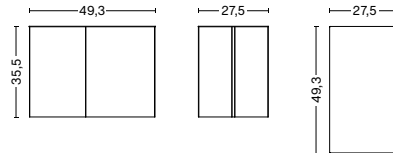

DIAMETER / Ø45 cm / 17.72"

HEIGHT / 35,5 cm / 13.98"

SLIT TABLE ROUND XL

DIAMETER / Ø65 cm / 25.59"

HEIGHT / 35,5 cm / 13.98"

SLIT TABLE ROUND HIGH

DIAMETER / Ø35 cm / 13.8"

HEIGHT / 47 cm / 18.5"

SLIT TABLE HEXAGON

DIAMETER / Ø45,8 cm / 18.03"

HEIGHT / 35,5 cm / 13.98"

SLIT TABLE OBLONG

LENGTH / 49,3 cm / 19.41"

WIDTH / 27,5 cm / 10.83"

HEIGHT / 35,5 cm / 13.98"

DOWNLOADS