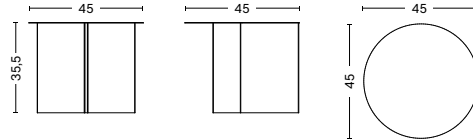

COLOUR

BRASS

MIRROR

WHITE

BLACK

LIGHT YELLOW

DIMENSIONS

SLIT TABLE ROUND

DIAMETER / Ø45 cm / 17.72"

HEIGHT / 35,5 cm / 13.98"

SLIT TABLE ROUND XL

DIAMETER / Ø65 cm / 25.59"

HEIGHT / 35,5 cm / 13.98"

SLIT TABLE ROUND HIGH

DIAMETER / Ø35 cm / 13.8"

HEIGHT / 47 cm / 18.5"

SLIT TABLE HEXAGON

DIAMETER / Ø45,8 cm / 18.03"

HEIGHT / 35,5 cm / 13.98"

SLIT TABLE OBLONG

LENGTH / 49,3 cm / 19.41"

WIDTH / 27,5 cm / 10.83"

HEIGHT / 35,5 cm / 13.98"

DOWNLOADS