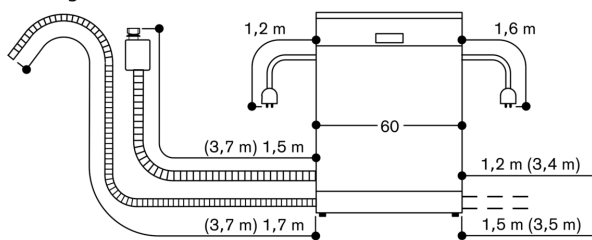

86,5 cm hög diskmaskin med flexibla gångjärn

Anslutningsmått för 60 cm bred diskmaskin

( ) Värden med förlängningssats