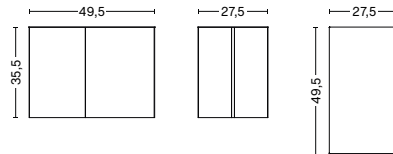

DIMENSIONS

SLIT TABLE WOOD ROUND

DIAMETER 45 CM

HEIGHT 35,5 CM

SLIT TABLE WOOD ROUND XL

DIAMETER 65 CM

HEIGHT 35,5 CM

SLIT TABLE WOOD ROUND HIGH

DIAMETER 35 CM

HEIGHT 47 CM

SLIT TABLE WOOD OBLONG

LENGTH 49,5 CM

WIDTH 27,5 CM

HEIGHT 35,5 CM

MATERIALS

TABLETOP