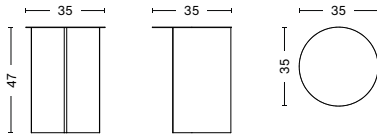

DIMENSIONS

SLIT TABLE WOOD ROUND

DIAMETER 45 CM

HEIGHT 35,5 CM

SLIT TABLE WOOD ROUND XL

DIAMETER 65 CM

HEIGHT 35,5 CM

SLIT TABLE WOOD ROUND HIGH

DIAMETER 35 CM

HEIGHT 47 CM

SLIT TABLE WOOD OBLONG

LENGTH 49,5 CM

WIDTH 27,5 CM

HEIGHT 35,5 CM

MATERIALS

TABLETOP