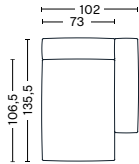

RIGHT ARMREST / ART. S8165
WIDTH / 102 cm / 40.16"
DEPTH / 135,5 cm / 53.35"
HEIGHT / 67 cm / 26.38"
SEAT HEIGHT / 37 cm / 14.57"
ARMREST DEPTH / 29 cm / 11.42"