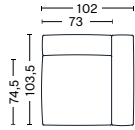

3 SEATER COMB. 3 / RIGHT

WIDTH / 314 cm / 123.62"
DEPTH / 103,5/135,5 cm / 40.75/53.34"
HEIGHT / 67 cm / 26.38"
SEAT HEIGHT / 37 cm / 14.57"

3 SEATER COMB. 4 / LEFT

WIDTH / 331 cm / 130.31"
DEPTH / 103,5/135,5 cm / 40.75/53.34"
HEIGHT / 67 cm / 26.38"
SEAT HEIGHT / 37 cm / 14.57"

3 SEATER COMB. 4 / RIGHT

WIDTH / 331 cm / 130.31"
DEPTH / 103,5/135,5 cm / 40.75/53.34"
HEIGHT / 67 cm / 26.38"
SEAT HEIGHT / 37 cm / 14.57"

DIMENSIONS / MAGS SOFT LOW MODULES

MAGS SOFT LOW NARROW MODULES

LEFT ARMREST / ART. S1064

WIDTH / 102 cm / 40.16"

DEPTH / 103,5 cm / 40.75"

HEIGHT / 67 cm / 26.38"

SEAT HEIGHT / 37 cm / 14.57"

ARMREST DEPTH / 29 cm / 11.42"

RIGHT ARMREST / ART. S1065

WIDTH / 102 cm / 40.16"

DEPTH / 103,5 cm / 40.75"

HEIGHT / 67 cm / 26.38"

SEAT HEIGHT / 37 cm / 14.57"

ARMREST DEPTH / 29 cm / 11.42"

MIDDLE / ART. S1063

WIDTH / 74,5 cm / 29.33"

DEPTH / 103,5 cm / 40.75"

HEIGHT / 67 cm / 26.38"