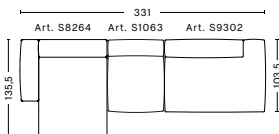

3 SEATER COMB. 1

WIDTH / 278,5 cm / 109.65"
DEPTH / 103,5 cm / 40.75"
HEIGHT / 67 cm / 26.38"
SEAT HEIGHT / 37 cm / 14.57"

2,5 SEATER COMB. 3 / LEFT

WIDTH / 256,5 cm / 100.98"
DEPTH / 103,5/135,5 cm / 40.75/53.34"
HEIGHT / 67 cm / 26.38"
SEAT HEIGHT / 37 cm / 14.57"

2,5 SEATER COMB. 3 / RIGHT

WIDTH / 256,5 cm / 100.98"
DEPTH / 103,5/135,5 cm / 40.75/53.34"
HEIGHT / 67 cm / 26.38"
SEAT HEIGHT / 37 cm / 14.57"

3 SEATER COMB. 3 / LEFT

WIDTH / 314 cm / 123.62"
DEPTH / 103,5/135,5 cm / 40.75/53.34"
HEIGHT / 67 cm / 26.38"
SEAT HEIGHT / 37 cm / 14.57"

3 SEATER COMB. 3 / RIGHT

WIDTH / 314 cm / 123.62"
DEPTH / 103,5/135,5 cm / 40.75/53.34"
HEIGHT / 67 cm / 26.38"
SEAT HEIGHT / 37 cm / 14.57"

3 SEATER COMB. 4 / LEFT

WIDTH / 331 cm / 130.31"
DEPTH / 103,5/135,5 cm / 40.75/53.34"
HEIGHT / 67 cm / 26.38"
SEAT HEIGHT / 37 cm / 14.57"