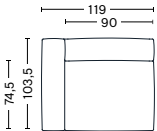

LEFT ARMREST / ART. S1064

WIDTH / 102 cm / 40.16"

DEPTH / 103,5 cm / 40.75"

HEIGHT / 67 cm / 26.38"

SEAT HEIGHT / 37 cm / 14.57"

ARMREST DEPTH / 29 cm / 11.42"

RIGHT ARMREST / ART. S1065

WIDTH / 102 cm / 40.16"

DEPTH / 103,5 cm / 40.75"

HEIGHT / 67 cm / 26.38"

SEAT HEIGHT / 37 cm / 14.57"

ARMREST DEPTH / 29 cm / 11.42"

MIDDLE / ART. S1063

WIDTH / 74,5 cm / 29.33"

DEPTH / 103,5 cm / 40.75"

HEIGHT / 67 cm / 26.38"

SEAT HEIGHT / 37 cm / 14.57"

MAGS SOFT LOW WIDE MODULES

LEFT ARMREST / ART. S1964

WIDTH / 119 cm / 46.85"

DEPTH / 103,5 cm / 40.75"

HEIGHT 67 cm / 26.38"

SEAT HEIGHT / 37 cm / 14.57"

ARMREST DEPTH / 29 cm / 11.42"

RIGHT ARMREST / ART. S1962

WIDTH / 119 cm / 46.85"

DEPTH / 103,5 cm / 40.75"

HEIGHT / 67 cm / 26.38"

SEAT HEIGHT / 37 cm / 14.57"

ARMREST DEPTH / 29 cm / 11.42"

MIDDLE / ART. S1963

WIDTH / 91,5 cm / 36.02"