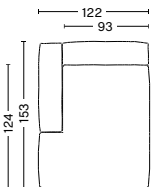

**MAGS SOFT LOW WIDE LONG CHAISE
LONGUE MODULES**

LEFT ARMREST / ART. S7264
WIDTH / 122 cm / 48.03"
DEPTH / 153 cm / 60.24"
HEIGHT / 67 cm / 26.38"
SEAT HEIGHT / 37 cm / 14.57"
ARMREST DEPTH / 29 cm / 11.42"