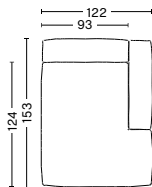

RIGHT ARMREST / ART. S7265
WIDTH / 122 cm / 48.03"
DEPTH / 153 cm / 60.24"
HEIGHT / 67 cm / 26.38"
SEAT HEIGHT / 37 cm / 14.57"
ARMREST DEPTH / 29 cm / 11.42"