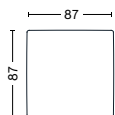

LEFT ARMREST / ART. S1064

WIDTH / 102 cm / 40.16"

DEPTH / 103,5 cm / 40.75"

HEIGHT / 67 cm / 26.38"

SEAT HEIGHT / 37 cm / 14.57"

ARMREST DEPTH / 29 cm / 11.42"

RIGHT ARMREST / ART. S1065

WIDTH / 102 cm / 40.16"

WIDTH / 137,5/81 cm / 54.13"

DEPTH / 103,5 cm / 40.75"

HEIGHT / 67 cm / 26.38"

SEAT HEIGHT / 37 cm / 14.57"

LEFT BACKREST / ART. S9302

WIDTH / 137,5/81 cm / 54.13"

DEPTH / 103,5 cm / 40.75"

HEIGHT / 67 cm / 26.38"

SEAT HEIGHT / 37 cm / 14.57"

MAGS OTTOMAN

OTTOMAN XS / ART. S01

WIDTH / 87 cm / 32.25"

DEPTH / 87 cm / 32.25"

HEIGHT / 37 cm / 14.57"

OTTOMAN S / ART. S02

WIDTH / 87 cm / 34.25"

WIDTH / 60 cm / 23.62"

DEPTH / 9 cm / 3.54"

HEIGHT / 33 cm / 12.99"

HAY