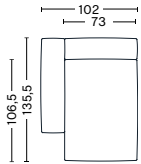

LEFT ARMREST / ART. S1064

WIDTH / 102 cm / 40.16"

DEPTH / 103,5 cm / 40.75"

HEIGHT / 67 cm / 26.38"

SEAT HEIGHT / 37 cm / 14.57"

ARMREST DEPTH / 29 cm / 11.42"

RIGHT ARMREST / ART. S1065

WIDTH / 102 cm / 40.16"

DEPTH / 103,5 cm / 40.75"

HEIGHT / 67 cm / 26.38"

SEAT HEIGHT / 37 cm / 14.57"

MAGS SOFT LOW CORNER MODULES

RIGHT CORNER / ART. S1861

WIDTH / 98 cm / 38.58"

DEPTH / 98 cm / 38.58"

HEIGHT / 67 cm / 26.38"

SEAT HEIGHT / 37 cm / 14.57"

ARMREST DEPTH / 29 cm / 11.42"

LEFT CORNER / ART. S1862

WIDTH / 98 cm / 38.58"

DEPTH / 98 cm / 38.58"

HEIGHT / 67 cm / 26.38"

SEAT HEIGHT / 37 cm / 14.57"

ARMREST DEPTH / 29 cm / 11.42"

**MAGS SOFT LOW NARROW CHAISE
LONGUE MODULES**

LEFT ARMREST / ART. S8164
WIDTH / 102 cm / 40.16"
DEPTH / 135,5 cm / 53.35"
HEIGHT / 67 cm / 26.38"
SEAT HEIGHT / 37 cm / 14.57"
ARMREST DEPTH / 29 cm / 11.42"