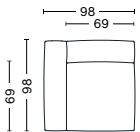

LEFT ARMREST / ART. S1064

WIDTH / 102 cm / 40.16"

DEPTH / 103,5 cm / 40.75"

HEIGHT / 67 cm / 26.38"

SEAT HEIGHT / 37 cm / 14.57"

ARMREST DEPTH / 29 cm / 11.42"

RIGHT ARMREST / ART. S1065

WIDTH / 102 cm / 40.16"

DEPTH / 103,5 cm / 40.75"

HEIGHT / 67 cm / 26.38"

SEAT HEIGHT / 37 cm / 14.57"

MAGS SOFT LOW CORNER MODULES

RIGHT CORNER / ART. S1861

WIDTH / 98 cm / 38.58"

DEPTH / 98 cm / 38.58"

HEIGHT / 67 cm / 26.38"

SEAT HEIGHT / 37 cm / 14.57"

ARMREST DEPTH / 29 cm / 11.42"

LEFT CORNER / ART. S1862

WIDTH / 98 cm / 38.58"

DEPTH / 98 cm / 38.58"

HEIGHT / 67 cm / 26.38"

SEAT HEIGHT / 37 cm / 14.57"

ARMREST DEPTH / 29 cm / 11.42"

**MAGS SOFT LOW NARROW CHAISE
LONGUE MODULES**

LEFT ARMREST / ART. S8164
WIDTH / 102 cm / 40.16"
DEPTH / 135,5 cm / 53.35"
HEIGHT / 67 cm / 26.38"
SEAT HEIGHT / 37 cm / 14.57"
ARMREST DEPTH / 29 cm / 11.42"