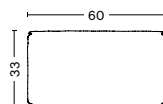

DEPTH / 104 cm / 40.94"

HEIGHT / 37 cm / 14.57"

MAGS CUSHIONS

CUSHION / ART. 09

WIDTH / 55 cm / 21.65"

DEPTH / 9 cm / 3.54"

HEIGHT / 48 cm / 18.9"

CUSHION / ART. 10

WIDTH / 60 cm / 23.62"

DEPTH / 9 cm / 3.54"

HEIGHT / 33 cm / 12.99"

HAY