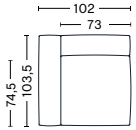

3 SEATER COMB. 3 / RIGHT

WIDTH / 314 cm / 123.62"
DEPTH / 103,5/135,5 cm / 40.75/53.34"
HEIGHT / 67 cm / 26.38"
SEAT HEIGHT / 37 cm / 14.57"

3 SEATER COMB. 4 / LEFT

WIDTH / 331 cm / 130.31"
DEPTH / 103,5/135,5 cm / 40.75/53.34"
HEIGHT / 67 cm / 26.38"
SEAT HEIGHT / 37 cm / 14.57"

3 SEATER COMB. 4 / RIGHT

WIDTH / 331 cm / 130.31"
DEPTH / 103,5/135,5 cm / 40.75/53.34"
HEIGHT / 67 cm / 26.38"
SEAT HEIGHT / 37 cm / 14.57"

DIMENSIONS / MAGS SOFT LOW MODULES

MAGS SOFT LOW NARROW MODULES

LEFT ARMREST / ART. S1064

WIDTH / 102 cm / 40.16"

DEPTH / 103,5 cm / 40.75"

HEIGHT / 67 cm / 26.38"

SEAT HEIGHT / 37 cm / 14.57"

ARMREST DEPTH / 29 cm / 11.42"

RIGHT ARMREST / ART. S1065

WIDTH / 102 cm / 40.16"

DEPTH / 103,5 cm / 40.75"

HEIGHT / 67 cm / 26.38"

SEAT HEIGHT / 37 cm / 14.57"

ARMREST DEPTH / 29 cm / 11.42"

MIDDLE / ART. S1063

WIDTH / 74,5 cm / 29.33"

DEPTH / 103,5 cm / 40.75"

HEIGHT / 67 cm / 26.38"