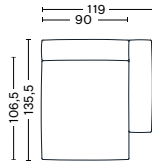

SEAT HEIGHT / 37 cm / 14.57"

ARMREST DEPTH / 29 cm / 11.42"

LEFT CORNER / ART. S1862

WIDTH / 98 cm / 38.58"

DEPTH / 98 cm / 38.58"

HEIGHT / 67 cm / 26.38"

SEAT HEIGHT / 37 cm / 14.57"

ARMREST DEPTH / 29 cm / 11.42"

**MAGS SOFT LOW NARROW CHAISE
LONGUE MODULES**

LEFT ARMREST / ART. S8164
WIDTH / 102 cm / 40.16"
DEPTH / 135,5 cm / 53.35"
HEIGHT / 67 cm / 26.38"
SEAT HEIGHT / 37 cm / 14.57"
ARMREST DEPTH / 29 cm / 11.42"

RIGHT ARMREST / ART. S8165
WIDTH / 102 cm / 40.16"
DEPTH / 135,5 cm / 53.35"
HEIGHT / 67 cm / 26.38"
SEAT HEIGHT / 37 cm / 14.57"
ARMREST DEPTH / 29 cm / 11.42"

**MAGS SOFT LOW WIDE CHAISE LONGUE
MODULES**

LEFT ARMREST / ART. S8264
WIDTH / 119 cm / 48.85"
DEPTH / 135,5 cm / 53.35"
HEIGHT / 67 cm / 26.38"
SEAT HEIGHT / 37 cm / 14.57"
ARMREST DEPTH / 29 cm / 11.42"

RIGHT ARMREST / ART. S8265
WIDTH / 119 cm / 48.85"
DEPTH / 135,5 cm / 53.35"
HEIGHT / 67 cm / 26.38"
SEAT HEIGHT / 37 cm / 14.57"
ARMREST DEPTH / 29 cm / 11.42"