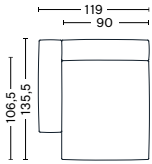

LEFT ARMREST / ART. S1064

WIDTH / 102 cm / 40.16"

DEPTH / 103,5 cm / 40.75"

HEIGHT / 67 cm / 26.38"

SEAT HEIGHT / 37 cm / 14.57"

ARMREST DEPTH / 29 cm / 11.42"

RIGHT ARMREST / ART. S1065

WIDTH / 102 cm / 40.16"

SEAT HEIGHT / 37 cm / 14.57"

ARMREST DEPTH / 29 cm / 11.42"

LEFT CORNER / ART. S1862

WIDTH / 98 cm / 38.58"

DEPTH / 98 cm / 38.58"

HEIGHT / 67 cm / 26.38"

SEAT HEIGHT / 37 cm / 14.57"

ARMREST DEPTH / 29 cm / 11.42"

**MAGS SOFT LOW NARROW CHAISE
LONGUE MODULES**

LEFT ARMREST / ART. S8164
WIDTH / 102 cm / 40.16"
DEPTH / 135,5 cm / 53.35"
HEIGHT / 67 cm / 26.38"
SEAT HEIGHT / 37 cm / 14.57"
ARMREST DEPTH / 29 cm / 11.42"

LEFT ARMREST / ART. S8264
WIDTH / 119 cm / 48.85"
DEPTH / 135,5 cm / 53.35"
HEIGHT / 67 cm / 26.38"
SEAT HEIGHT / 37 cm / 14.57"
ARMREST DEPTH / 29 cm / 11.42"

RIGHT ARMREST / ART. S8265
WIDTH / 119 cm / 48.85"
DEPTH / 135,5 cm / 53.35"
HEIGHT / 67 cm / 26.38"
SEAT HEIGHT / 37 cm / 14.57"
ARMREST DEPTH / 29 cm / 11.42"