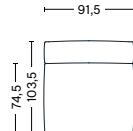

DEPTH / 103,5 cm / 40.75"

HEIGHT / 67 cm / 26.38"

SEAT HEIGHT / 37 cm / 14.57"

ARMREST DEPTH / 29 cm / 11.42"

MIDDLE / ART. S1063

WIDTH / 74,5 cm / 29.33"

DEPTH / 103,5 cm / 40.75"

HEIGHT / 67 cm / 26.38"

SEAT HEIGHT / 37 cm / 14.57"

MAGS SOFT LOW WIDE MODULES

LEFT ARMREST / ART. S1964

WIDTH / 119 cm / 46.85"

DEPTH / 103,5 cm / 40.75"

HEIGHT 67 cm / 26.38"

SEAT HEIGHT / 37 cm / 14.57"

ARMREST DEPTH / 29 cm / 11.42"

RIGHT ARMREST / ART. S1962

WIDTH / 119 cm / 46.85"

DEPTH / 103,5 cm / 40.75"

HEIGHT / 67 cm / 26.38"

SEAT HEIGHT / 37 cm / 14.57"

ARMREST DEPTH / 29 cm / 11.42"

MIDDLE / ART. S1963

WIDTH / 91,5 cm / 36.02"

DEPTH / 103,5 cm / 40.75"

HEIGHT / 67 cm / 26.38"

SEAT HEIGHT / 37 cm / 14.57"

MAGS SOFT LOW CORNER MODULES

RIGHT CORNER / ART. S1861

WIDTH / 98 cm / 38.58"

DEPTH / 98 cm / 38.58"

HEIGHT / 67 cm / 26.38"