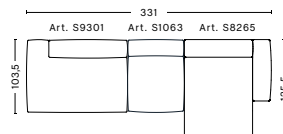

3 SEATER COMB. 1

WIDTH / 278,5 cm / 109.65"
DEPTH / 103,5 cm / 40.75"
HEIGHT / 67 cm / 26.38"
SEAT HEIGHT / 37 cm / 14.57"

2,5 SEATER COMB. 3 / LEFT

WIDTH / 256,5 cm / 100.98"
DEPTH / 103,5/135,5 cm / 40.75/53.34"
HEIGHT / 67 cm / 26.38"
SEAT HEIGHT / 37 cm / 14.57"

2,5 SEATER COMB. 3 / RIGHT

WIDTH / 256,5 cm / 100.98"
DEPTH / 103,5/135,5 cm / 40.75/53.34"
HEIGHT / 67 cm / 26.38"
SEAT HEIGHT / 37 cm / 14.57"

3 SEATER COMB. 3 / LEFT

WIDTH / 314 cm / 123.62"
DEPTH / 103,5/135,5 cm / 40.75/53.34"
HEIGHT / 67 cm / 26.38"
SEAT HEIGHT / 37 cm / 14.57"

3 SEATER COMB. 3 / RIGHT

WIDTH / 314 cm / 123.62"
DEPTH / 103,5/135,5 cm / 40.75/53.34"
HEIGHT / 67 cm / 26.38"
SEAT HEIGHT / 37 cm / 14.57"

3 SEATER COMB. 4 / LEFT

WIDTH / 331 cm / 130.31"
DEPTH / 103,5/135,5 cm / 40.75/53.34"
HEIGHT / 67 cm / 26.38"
SEAT HEIGHT / 37 cm / 14.57"

3 SEATER COMB. 4 / RIGHT

WIDTH / 331 cm / 130.31"
DEPTH / 103,5/135,5 cm / 40.75/53.34"
HEIGHT / 67 cm / 26.38"
SEAT HEIGHT / 37 cm / 14.57"

DIMENSIONS / MAGS SOFT LOW MODULES

MAGS SOFT LOW NARROW MODULES