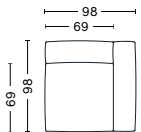

LEFT ARMREST / ART. S1064

WIDTH / 102 cm / 40.16"

DEPTH / 103,5 cm / 40.75"

HEIGHT / 67 cm / 26.38"

SEAT HEIGHT / 37 cm / 14.57"

ARMREST DEPTH / 29 cm / 11.42"

RIGHT ARMREST / ART. S1065

WIDTH / 102 cm / 40.16"

RIGHT ARMREST / ART. S1962

WIDTH / 119 cm / 46.85"

DEPTH / 103,5 cm / 40.75"

HEIGHT / 67 cm / 26.38"

SEAT HEIGHT / 37 cm / 14.57"

ARMREST DEPTH / 29 cm / 11.42"

MIDDLE / ART. S1963

WIDTH / 91,5 cm / 36.02"

DEPTH / 103,5 cm / 40.75"

HEIGHT / 67 cm / 26.38"

SEAT HEIGHT / 37 cm / 14.57"

MAGS SOFT LOW CORNER MODULES

RIGHT CORNER / ART. S1861

WIDTH / 98 cm / 38.58"

DEPTH / 98 cm / 38.58"

HEIGHT / 67 cm / 26.38"

SEAT HEIGHT / 37 cm / 14.57"

ARMREST DEPTH / 29 cm / 11.42"

LEFT CORNER / ART. S1862

WIDTH / 98 cm / 38.58"

DEPTH / 98 cm / 38.58"

HEIGHT / 67 cm / 26.38"

SEAT HEIGHT / 37 cm / 14.57"

ARMREST DEPTH / 29 cm / 11.42"