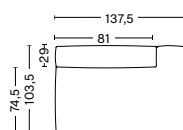

LEFT ARMREST / ART. S1064

WIDTH / 102 cm / 40.16"

DEPTH / 103,5 cm / 40.75"

HEIGHT / 67 cm / 26.38"

SEAT HEIGHT / 37 cm / 14.57"

ARMREST DEPTH / 29 cm / 11.42"

RIGHT ARMREST / ART. S1065

WIDTH / 102 cm / 40.16"

LEFT ARMREST / ART. S8264
WIDTH / 119 cm / 48.85"
DEPTH / 135,5 cm / 53.35"
HEIGHT / 67 cm / 26.38"
SEAT HEIGHT / 37 cm / 14.57"
ARMREST DEPTH / 29 cm / 11.42"

RIGHT ARMREST / ART. S8265
WIDTH / 119 cm / 48.85"
DEPTH / 135,5 cm / 53.35"
HEIGHT / 67 cm / 26.38"
SEAT HEIGHT / 37 cm / 14.57"
ARMREST DEPTH / 29 cm / 11.42"

WIDTH / 137,5/81 cm / 54.13"

DEPTH / 103,5 cm / 40.75"

HEIGHT / 67 cm / 26.38"

SEAT HEIGHT / 37 cm / 14.57"

LEFT BACKREST / ART. S9302

WIDTH / 137,5/81 cm / 54.13"

DEPTH / 103,5 cm / 40.75"

HEIGHT / 67 cm / 26.38"

SEAT HEIGHT / 37 cm / 14.57"

MAGS OTTOMAN

OTTOMAN XS / ART. S01

WIDTH / 87 cm / 32.25"

DEPTH / 87 cm / 32.25"

HEIGHT / 37 cm / 14.57"

OTTOMAN S / ART. S02

WIDTH / 87 cm / 34.25"