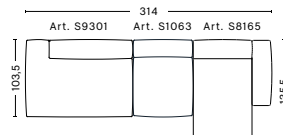

3 SEATER COMB. 1

WIDTH / 278,5 cm / 109.65"
DEPTH / 103,5 cm / 40.75"
HEIGHT / 67 cm / 26.38"
SEAT HEIGHT / 37 cm / 14.57"

2,5 SEATER COMB. 3 / LEFT

WIDTH / 256,5 cm / 100.98"
DEPTH / 103,5/135,5 cm / 40.75/53.34"
HEIGHT / 67 cm / 26.38"
SEAT HEIGHT / 37 cm / 14.57"

2,5 SEATER COMB. 3 / RIGHT

WIDTH / 256,5 cm / 100.98"
DEPTH / 103,5/135,5 cm / 40.75/53.34"
HEIGHT / 67 cm / 26.38"
SEAT HEIGHT / 37 cm / 14.57"

3 SEATER COMB. 3 / LEFT

WIDTH / 314 cm / 123.62"
DEPTH / 103,5/135,5 cm / 40.75/53.34"
HEIGHT / 67 cm / 26.38"
SEAT HEIGHT / 37 cm / 14.57"

3 SEATER COMB. 3 / RIGHT

WIDTH / 314 cm / 123.62"
DEPTH / 103,5/135,5 cm / 40.75/53.34"
HEIGHT / 67 cm / 26.38"
SEAT HEIGHT / 37 cm / 14.57"

3 SEATER COMB. 4 / LEFT

WIDTH / 331 cm / 130.31"
DEPTH / 103,5/135,5 cm / 40.75/53.34"
HEIGHT / 67 cm / 26.38"
SEAT HEIGHT / 37 cm / 14.57"