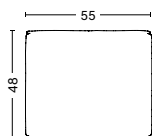

LEFT ARMREST / ART. S1064

WIDTH / 102 cm / 40.16"

DEPTH / 103,5 cm / 40.75"

HEIGHT / 67 cm / 26.38"

SEAT HEIGHT / 37 cm / 14.57"

ARMREST DEPTH / 29 cm / 11.42"

RIGHT ARMREST / ART. S1065

WIDTH / 102 cm / 40.16"

SEAT HEIGHT / 37 cm / 14.57"

MAGS OTTOMAN

OTTOMAN XS / ART. S01

WIDTH / 87 cm / 32.25"

DEPTH / 87 cm / 32.25"

HEIGHT / 37 cm / 14.57"

OTTOMAN S / ART. S02

WIDTH / 87 cm / 34.25"

DEPTH / 104 cm / 40.94"

HEIGHT / 37 cm / 14.57"

MAGS CUSHIONS

CUSHION / ART. 09

WIDTH / 55 cm / 21.65"

DEPTH / 9 cm / 3.54"

HEIGHT / 48 cm / 18.9"

CUSHION / ART. 10

WIDTH / 60 cm / 23.62"

DEPTH / 9 cm / 3.54"

HEIGHT / 33 cm / 12.99"

HAY