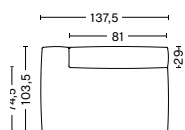

LEFT ARMREST / ART. S1064

WIDTH / 102 cm / 40.16"

DEPTH / 103,5 cm / 40.75"

HEIGHT / 67 cm / 26.38"

SEAT HEIGHT / 37 cm / 14.57"

ARMREST DEPTH / 29 cm / 11.42"

RIGHT ARMREST / ART. S1065

WIDTH / 102 cm / 40.16"

LEFT ARMREST / ART. S8264
WIDTH / 119 cm / 48.85"
DEPTH / 135,5 cm / 53.35"
HEIGHT / 67 cm / 26.38"
SEAT HEIGHT / 37 cm / 14.57"
ARMREST DEPTH / 29 cm / 11.42"

RIGHT ARMREST / ART. S8265
WIDTH / 119 cm / 48.85"
DEPTH / 135,5 cm / 53.35"
HEIGHT / 67 cm / 26.38"
SEAT HEIGHT / 37 cm / 14.57"
ARMREST DEPTH / 29 cm / 11.42"

RIGHT ARMREST / ART. S7265
WIDTH / 122 cm / 48.03"
DEPTH / 153 cm / 60.24"
HEIGHT / 67 cm / 26.38"
SEAT HEIGHT / 37 cm / 14.57"
ARMREST DEPTH / 29 cm / 11.42"

MAGS SOFT LOW LOUNGE MODULE

RIGHT BACKREST / ART. S9301

WIDTH / 137,5/81 cm / 54.13"

DEPTH / 103,5 cm / 40.75"

HEIGHT / 67 cm / 26.38"

SEAT HEIGHT / 37 cm / 14.57"

LEFT BACKREST / ART. S9302

WIDTH / 137,5/81 cm / 54.13"

DEPTH / 103,5 cm / 40.75"

HEIGHT / 67 cm / 26.38"