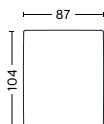

OTTOMAN S / ART. S02

WIDTH / 87 cm / 34.25"

DEPTH / 104 cm / 40.94"

HEIGHT / 37 cm / 14.57"