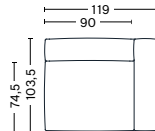

DEPTH / 103,5 cm / 40.75"

HEIGHT / 67 cm / 26.38"

SEAT HEIGHT / 37 cm / 14.57"

ARMREST DEPTH / 29 cm / 11.42"

MIDDLE / ART. S1063

WIDTH / 74,5 cm / 29.33"

DEPTH / 103,5 cm / 40.75"

HEIGHT / 67 cm / 26.38"

SEAT HEIGHT / 37 cm / 14.57"

MAGS SOFT LOW WIDE MODULES

LEFT ARMREST / ART. S1964

WIDTH / 119 cm / 46.85"

DEPTH / 103,5 cm / 40.75"

HEIGHT 67 cm / 26.38"

SEAT HEIGHT / 37 cm / 14.57"

ARMREST DEPTH / 29 cm / 11.42"

RIGHT ARMREST / ART. S1962

WIDTH / 119 cm / 46.85"

DEPTH / 103,5 cm / 40.75"

HEIGHT / 67 cm / 26.38"

SEAT HEIGHT / 37 cm / 14.57"

ARMREST DEPTH / 29 cm / 11.42"

MIDDLE / ART. S1963

WIDTH / 91,5 cm / 36.02"

DEPTH / 103,5 cm / 40.75"

HEIGHT / 67 cm / 26.38"

SEAT HEIGHT / 37 cm / 14.57"

MAGS SOFT LOW CORNER MODULES

RIGHT CORNER / ART. S1861

WIDTH / 98 cm / 38.58"

DEPTH / 98 cm / 38.58"

HEIGHT / 67 cm / 26.38"