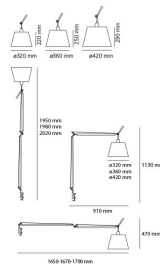

#### DIMENSIONS

**Length:** cm 170  
**Height:** cm 200  
**Impact Resistance:** N/D  
**Glow Wire Test:** N/D °

#### DIMENSIONS