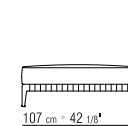

27195

27198

271XA

N.1 COD. 271A3 divano cm.227x106 brunito | N.1 COD. 271A3 sofa cm.227x106 burnished
 N.1 COD. 271A8 elemento cm.170x106 brunito | N.1 COD. 271A8 unit cm.170x106 burnished

cuscini optional suggeriti (prezzo non incluso) | suggested optional cushions (price not included)
 N.1 COD. 27195 cuscino c/ruolo cm.73x53 | N.1 COD. 27195 cushion w/roll cm.73x53
 N.4 COD. 27198 cuscino cm.52x48 | N.4 COD. 27198 cushion cm.52x48