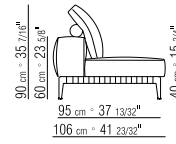

27108 / 271A8