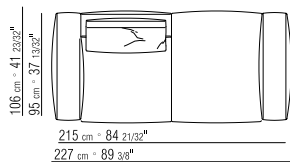

27195

27198

271XA

N.1 COD. 271A3 divano cm.227x106 brunito | N.1 COD. 271A3 sofa cm.227x106 burnished
 N.1 COD. 271A8 elemento cm.170x106 brunito | N.1 COD. 271A8 unit cm.170x106 burnished

cuscini optional suggeriti (prezzo non incluso) | suggested optional cushions (price not included)
 N.1 COD. 27195 cuscino c/ruolo cm.73x53 | N.1 COD. 27195 cushion w/roll cm.73x53
 N.4 COD. 27198 cuscino cm.52x48 | N.4 COD. 27198 cushion cm.52x48