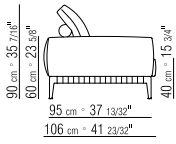

27103 / 271A3