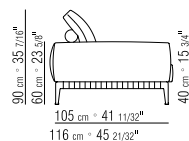

28723 / 287C3