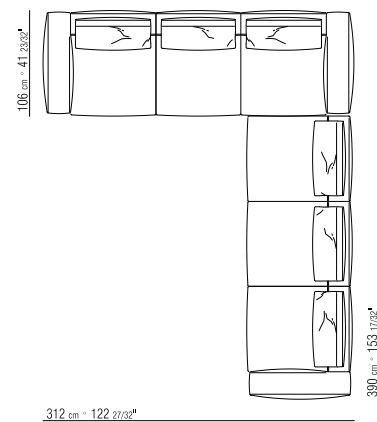

271XC

N.1 COD. 271A5 divano cm.312x106 brunito | N.1 COD. 271A5 sofa cm.312x106 burnished
N.1 COD. 271B6 fianco dx cm.284x106 brunito | N.1 COD. 271B6 end unit r cm.284x106 burnished

cuscini optional suggeriti (prezzo non incluso) | suggested optional cushions (price not included)
N.6 COD. 27198 cuscino cm.52x48 | N.6 COD. 27198 cushion cm.52x48