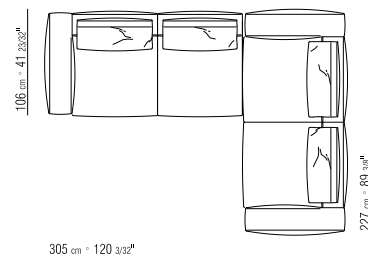

N.1 COD. 27113 fianco sx cm.199x106	N.1 COD. 27113 end unit l cm.199x106
N.1 COD. 27103 divano cm.227x106	N.1 COD. 27103 sofa cm.227x106
cuscini optional suggeriti (prezzo non incluso)	suggested optional cushions (price not included)
N.6 COD. 27198 cuscino cm.52x48	N.6 COD. 27198 cushion cm.52x48