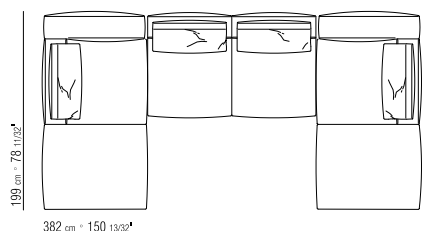

271XW

N.1 COD. 27122 fianco terminale dx cm.199x106	N.1 COD. 27122 long corner r cm.199x106
N.1 COD. 27108 elemento cm.170x106	N.1 COD. 27108 unit cm.170x106
N.1 COD. 27123 fianco terminale sx cm.199x106	N.1 COD. 27123 long corner l cm.199x106
cuscini optional suggeriti (prezzo non incluso)	suggested optional cushions (price not included)
N.5 COD. 27198 cuscino cm.52x48	N.5 COD. 27198 cushion cm.52x48

271XX