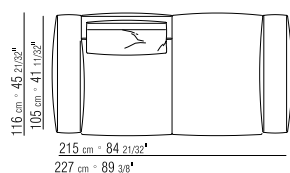

28708 / 287A8

28730 / 287D0

28731 / 287D1