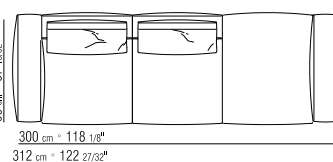

27195

27198

271XA

N.1 COD. 271A3 divano cm.227x106 brunito | N.1 COD. 271A3 sofa cm.227x106 burnished
 N.1 COD. 271A8 elemento cm.170x106 brunito | N.1 COD. 271A8 unit cm.170x106 burnished

cuscini optional suggeriti (prezzo non incluso) | suggested optional cushions (price not included)
 N.1 COD. 27195 cuscino c/ruolo cm.73x53 | N.1 COD. 27195 cushion w/roll cm.73x53
 N.4 COD. 27198 cuscino cm.52x48 | N.4 COD. 27198 cushion cm.52x48