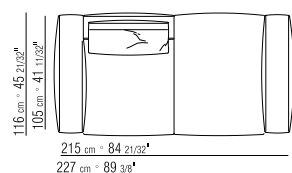

28708 / 287A8

28730 / 287D0

28731 / 287D1