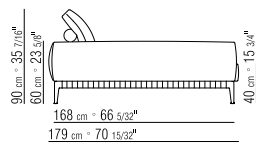

28715 / 287B5