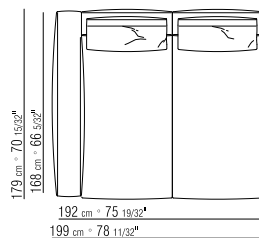

28715 / 287B5