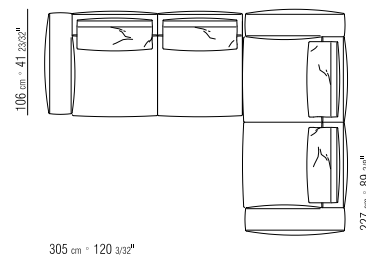

N.1 COD. 27113 fianco sx cm.199x106	N.1 COD. 27113 end unit l cm.199x106
N.1 COD. 27103 divano cm.227x106	N.1 COD. 27103 sofa cm.227x106
cuscini optional suggeriti (prezzo non incluso)	suggested optional cushions (price not included)
N.6 COD. 27198 cuscino cm.52x48	N.6 COD. 27198 cushion cm.52x48