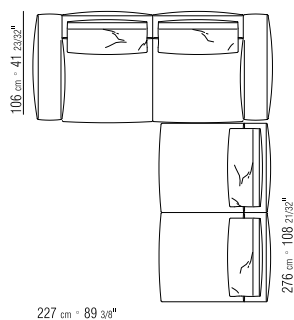

27195

27198

271XA

N.1 COD. 271A3 divano cm.227x106 brunito | N.1 COD. 271A3 sofa cm.227x106 burnished
 N.1 COD. 271A8 elemento cm.170x106 brunito | N.1 COD. 271A8 unit cm.170x106 burnished

cuscini optional suggeriti (prezzo non incluso) | suggested optional cushions (price not included)
 N.1 COD. 27195 cuscino c/ruolo cm.73x53 | N.1 COD. 27195 cushion w/roll cm.73x53
 N.4 COD. 27198 cuscino cm.52x48 | N.4 COD. 27198 cushion cm.52x48