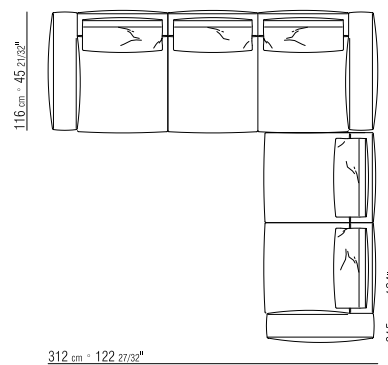

287XB/287XP

N.1 COD. 28705 divano f.p. cm.312x116 | N.1 COD. 28705 sofa f.p. cm.312x116
N.1 COD. 27112 fianco l.p. dx cm.199x106 | N.1 COD. 27112 end unit l.p. r cm.199x106

cuscini optional suggeriti (prezzo non incluso) | suggested option cushion (price not included)
N.6 COD. 27198 cuscino cm.52x48 | N.6 COD. 27198 cushion cm.52x48
N.1 COD. 27195 cuscino c/rollo cm.73x53 | N.1 COD. 27195 cushion w/roll cm.73x53