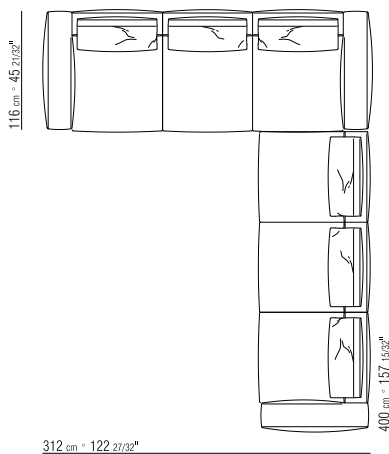

287XC/287XQ

1. N.1 COD. 287A5 divano cm.312x116
   N.1 COD. 271B6 fianco dx cm.284x106
2. cuscini optional suggeriti (prezzo non incluso)
   N.8 COD. 27198 cuscino cm.52x48
   N.1 COD. 27195 cuscino c/rollo cm.73x53
3. N.1 COD. 287A5 sofa cm.312x116
   N.1 COD. 271B6 end unit r cm.284x106
4. suggested option cushion (price not included)
   N.8 COD. 27198 cushion cm.52x48
   N.1 COD. 27195 cushion w/roll cm.73x53