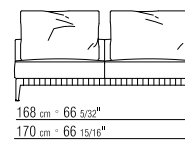

28731 / 287D1