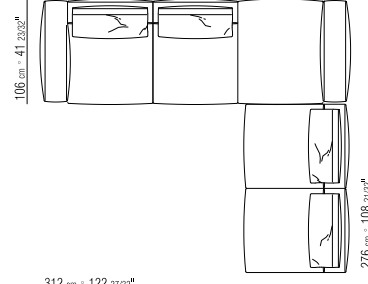

N.1 COD. 27147 elemento terminale sx c/bracciolini cm.312x106	N.1 COD. 27147 long corner l w/armrest cm.312x106
N.1 COD. 27108 elemento cm.170x106	N.1 COD. 27108 unit cm.170x106
cuscini optional suggeriti (prezzo non incluso)	suggested optional cushions (price not included)
N.1 COD. 27195 cuscino c/rotolo cm.73x53	N.1 COD. 27195 cushion w/roll cm.73x53
N.6 COD. 27198 cuscino cm.52x48	N.6 COD. 27198 cushion cm.52x48