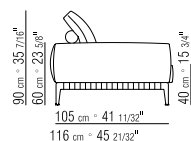

28708 / 287A8

28730 / 287D0

28731 / 287D1