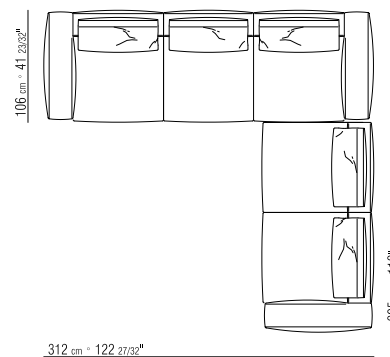

271XB

N.1 COD. 271A5 divano cm.312x106 brunito | N.1 COD. 271A5 sofa cm.312x106 burnished
N.1 COD. 271B2 fianco dx cm.199x106 brunito | N.1 COD. 271B2 end unit r cm.199x106 burnished

cuscini optional suggeriti (prezzo non incluso) | suggested optional cushion (price not included)
N.6 COD. 27198 cuscino cm.52x48 | N.6 COD. 27198 cushion cm.52x48