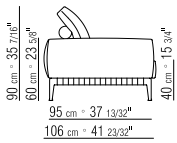

27113 / 271B3