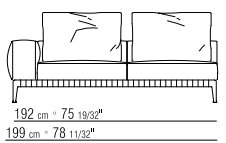

27113 / 271B3