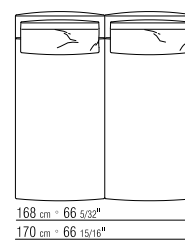

28753 / 287G3

28731 / 287D1