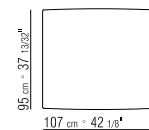

27195

27198

271XA

N.1 COD. 271A3 divano cm.227x106 brunito | N.1 COD. 271A3 sofa cm.227x106 burnished
 N.1 COD. 271A8 elemento cm.170x106 brunito | N.1 COD. 271A8 unit cm.170x106 burnished

cuscini optional suggeriti (prezzo non incluso) | suggested optional cushions (price not included)
 N.1 COD. 27195 cuscino c/ruolo cm.73x53 | N.1 COD. 27195 cushion w/roll cm.73x53
 N.4 COD. 27198 cuscino cm.52x48 | N.4 COD. 27198 cushion cm.52x48