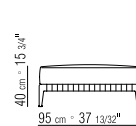

27195

27198

271XA

N.1 COD. 271A3 divano cm.227x106 brunito | N.1 COD. 271A3 sofa cm.227x106 burnished
 N.1 COD. 271A8 elemento cm.170x106 brunito | N.1 COD. 271A8 unit cm.170x106 burnished

cuscini optional suggeriti (prezzo non incluso) | suggested optional cushions (price not included)
 N.1 COD. 27195 cuscino c/ruolo cm.73x53 | N.1 COD. 27195 cushion w/roll cm.73x53
 N.4 COD. 27198 cuscino cm.52x48 | N.4 COD. 27198 cushion cm.52x48