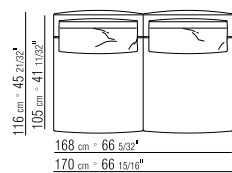

28751 / 287G1

28708 / 287A8