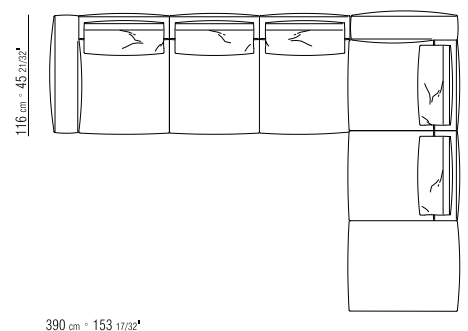

287XD/287XR

N.1 COD. 287B7 fianco sx cm.284x116	|	N.1 COD. 287B7 end unit l cm.284x116
N.1 COD. 271C7 fianco term. sx cm.284x106	|	N.1 COD. 271C7 long corner l cm.284x106
cuscini optional suggeriti (prezzo non incluso) | suggested option cushion (price not included)		
N.6 COD. 27198 cuscino cm.52x48	|	N.6 COD. 27198 cushion cm.52x48
N.1 COD. 27195 cuscino c/rollo cm.73x53	|	N.1 COD. 27195 cushion w/roll cm.73x53