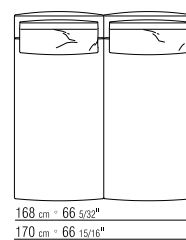

28753 / 287G3

28731 / 287D1