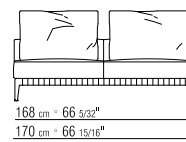

28731 / 287D1