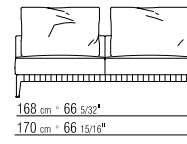

27108 / 271A8