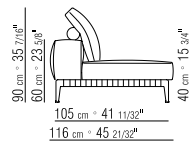

28708 / 287A8