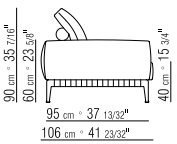

27143 / 271F3