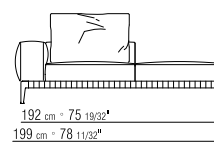

27123 / 271C3