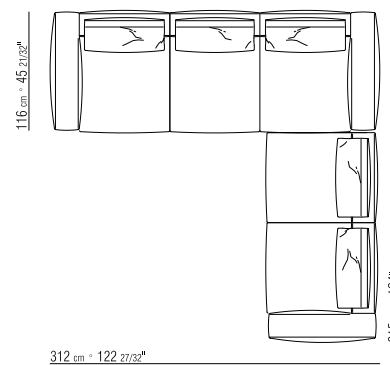

287XB/287XP

N.1 COD. 28705 divano f.p. cm.312x116	|	N.1 COD. 28705 sofa f.p. cm.312x116
N.1 COD. 27112 fianco l.p. dx cm.199x106	|	N.1 COD. 27112 end unit l.p. r cm.199x106
cuscini optional suggeriti (prezzo non incluso) | suggested option cushion (price not included)		
N.6 COD. 27198 cuscino cm.52x48	|	N.6 COD. 27198 cushion cm.52x48
N.1 COD. 27195 cuscino c/rollo cm.73x53	|	N.1 COD. 27195 cushion w/roll cm.73x53