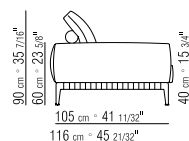

28708 / 287A8

28730 / 287D0

28731 / 287D1