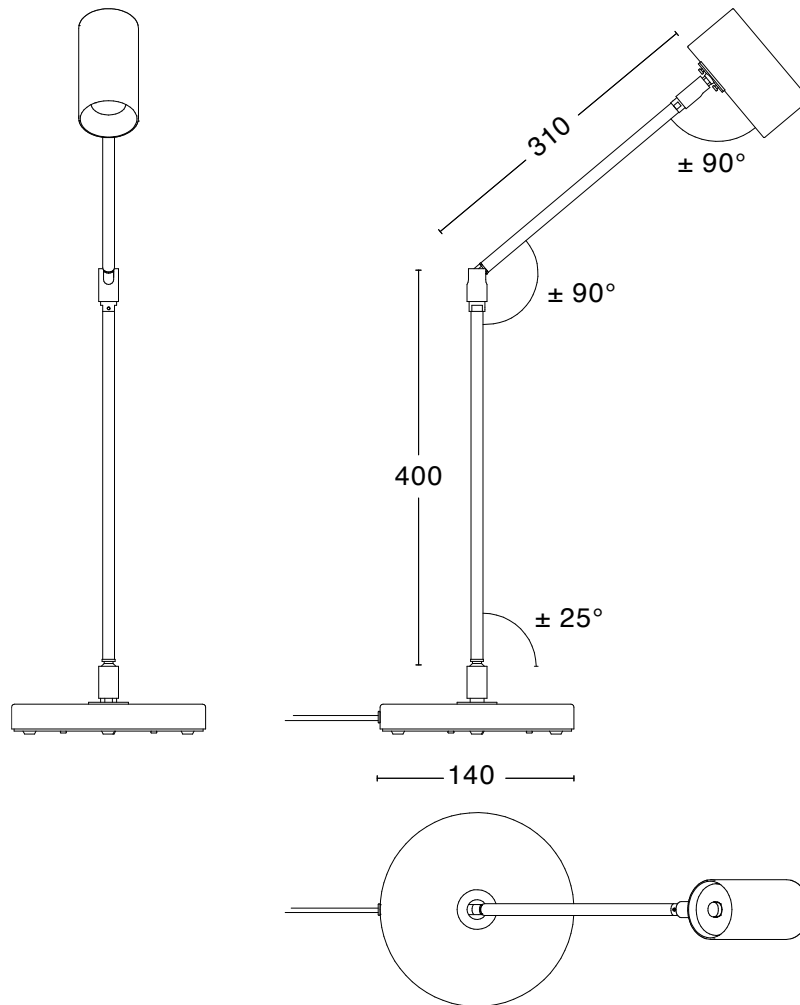

Minipoint

Minipoint – en serie som kombinerar form och funktion på bästa vis. Uttrycket är rent, enkelt med långa, slanka linjer och grundtanken att skapa en serie med optimalt läsljus och riktbarhet lämnar inget mer att önska.

VIT RAL9016

KROM

SVART RAL9005

Specifikation

TEKNISK SPECIFIKATION

Design	Studio Construction/ Bergboms
Eldata	Klass II IP20 230V
Beskrivning	Kromade leder. Ställbar stomme. Vrid- och vippbar skärm
Anslutning	2,5 m kabel med stickpropp
Ljuskälla	1x 4,6W LED GU10 ingår
Vikt	5 kg
Volym	0,1 m ³
Skötselråd	Ladda ner skötselråd
Återvinning	Ladda ner återvinningsråd

ARTIKELNR. & MODELL

BX225-01-L	Vit RAL 9016
BX225-15-L	Svart RAL 9005
BX225-20-L	Krom

Dimensioner

MINIPOINT BORD