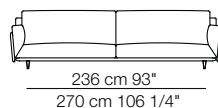

I colori sono da considerarsi puramente indicativi / Colors are to be considered as purely indicative 2020 - Rev. 0.0 - Seven Salotti S.p.A - All rights reserved

Sizes, weights and finishes may change without previous notice. All dimensions are expressed in centimeters and inches. File CAD 2D-3D available on www.arflex.com For more information on product visit www.arflex.com, or contact us at : info@arflex.it

arflex