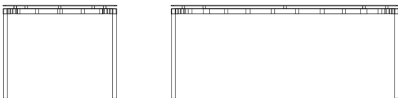

L: 90 cm | 35 inch
l: 180 cm | 70.9 inch
H: 73 cm | 29 inch
Weight: 37,5 kg | 82.7 lb

PACKAGING 1

L: 185 cm | 72.9 inch
W: 95cm | 37.4 inch
H: 9 cm | 3.6inch
Weight: 34 kg | 75 lb

PACKAGING 2

L: 92 cm | 36.3 inch
W: 72cm | 28.4 inch
H: 25 cm | 9.9 inch
Weight: 12 kg | 26.5 lb

DESIGNER/ ANNEE D'EDITION

Tom Chung, 2020

A PROPOS DU DESIGNER

Tom Chung est un designer industriel canadien indépendant qui a créé son studio en 2016 à Toronto.

Son travail porte essentiellement sur les objets industriels et les espaces d'intérieur.

Le soin qu'il apporte au détail et aux finitions lui vaut une nomination pour le Wallpaper Design Award « Best Finish Touch » en 2019.

CATEGORIE

Table rectangulaire

ENVIRONNEMENT

Intérieur et extérieur

PAYS DE FABRICATION

Chine

COLORIS

Noir, rouge brun, vert menthe, bleu, corail

MATERIAUX

Assise, dossier et piètements : Aluminium, Revêtement en poudre anti-UV, finition matte grainée.

Assemblage de pièces moulées sous pression et de profilés et tubes extrudés spécifiques pour une structure légère mais solide.

SPECIFICITES TECHNIQUES

Résiste à l'eau

PRE ASSEMBLE

Oui

INSTALLATION

Voir la notice de montage pour plus d'informations

ENTRETIEN

Nettoyez avec un chiffon doux non pelucheux légèrement imbibé de produit lave vitre alcoolisé
Ne pas utiliser d'éponge abrasive ou métallique ou de poudre à récurer ou tout autre détergent

NORMES ET CERTIFICATIONS

Certifié pour l'usage extérieur intensif par la norme EN581-1 et 581-2 jusqu'à 110kg
Garantie 5 ans