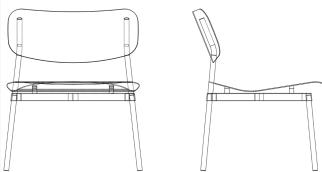

L: 61 cm | 24 inch
L: 58 cm | 23 inch
H: 71 cm | 28 inch
H (assise): 40 cm | 16 inch
Weight: 5.9 kg | 13 lb

PACKAGING

L: 64 cm | 25.2 inch
L: 59 cm | 23.2 inch
H: 71 cm | 28 inch
Weight: 8kg / 17.6 lb

DESIGNER/ ANNEE D'EDITION

Tom Chung, 2020

A PROPOS DU DESIGNER

Tom Chung est un designer industriel canadien indépendant qui a créé son studio en 2016 à Toronto.

Son travail porte essentiellement sur les objets industriels et les espaces d'intérieur.

Le soin qu'il apporte au détail et aux finitions lui vaut une nomination pour le Wallpaper Design Award « Best Finish Touch » en 2019.

CATEGORIE

Chaise

ENVIRONNEMENT

Intérieur et extérieur

PAYS DE FABRICATION

Chine

COLORIS

Noir, rouge brun, vert menthe, bleu, corail

MATERIAUX

Assise, dossier et piètements : Aluminium, Revêtement en poudre anti-UV, finition matte grainée.

Assemblage de pièces moulées sous pression et de profilés et tubes extrudés spécifiques pour une structure légère mais solide.

SPECIFICITES TECHNIQUES

Résiste à l'eau
Empilable par 4

PRE ASSEMBLE

Oui

INSTALLATION

Voir la notice de montage pour plus d'informations

ENTRETIEN

Nettoyez avec un chiffon doux non pelucheux légèrement imbibé de produit lave vitre alcoolisé
Ne pas utiliser d'éponge abrasive ou métallique ou de poudre à récurer ou tout autre détergent

NORMES ET CERTIFICATIONS

Certifié pour l'usage extérieur intensif par la norme EN581-1 et 581-2 jusqu'à 110kg
Garantie 5 ans