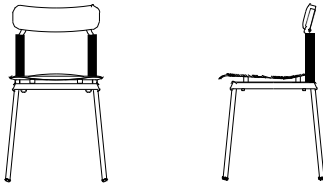

L: 45 cm | 18.5 inch
D: 47 cm | 18.5 inch
H: 78 cm | 30.7 inch
H (seat): 45 cm | 18.5 inch
Weight: 3,3 kg | 7.3 lb

PACKAGING

L: 49 cm | 19.3 inch
W: 49 cm | 19.3 inch
H: 79 cm | 31.1 inch
Weight: 7 kg | 2.4 lb

DESIGNER/ ANNEE D'EDITION

Tom Chung, 2019

A PROPOS DU DESIGNER

Tom Chung est un designer industriel canadien indépendant qui a créé son studio en 2016 à Toronto.

Son travail porte essentiellement sur les objets industriels et les espaces d'intérieur.

Le soin qu'il apporte au détail et aux finitions lui vaut une nomination pour le Wallpaper Design Award « Best Finish Touch » en 2019.

CATEGORIE

Chaise

ENVIRONNEMENT

Intérieur et extérieur

PAYS DE FABRICATION

Chine

COLORIS

Noir, rouge brun, vert menthe, bleu, corail

MATERIAUX

Assise, dossier et piètements : Aluminium, Revêtement en poudre anti-UV, finition matte grainée.

Assemblage de pièces moulées sous pression et de profilés et tubes extrudés spécifiques pour une structure légère mais solide.

SPECIFICITES TECHNIQUES

Résiste à l'eau

Empilable par 6

PRE ASSEMBLE

Oui

INSTALLATION

Voir la notice de montage pour plus d'informations

ENTRETIEN

Nettoyez avec un chiffon doux non pelucheux légèrement imbibé de produit lave verre alcoolisé
Ne pas utiliser d'éponge abrasive ou métallique ou de poudre à récurer ou tout autre détergent

NORMES ET CERTIFICATIONS

Certifié pour l'usage extérieur intensif par la norme EN581-1 et 581-2 jusqu'à 110kg
Garantie 5 ans