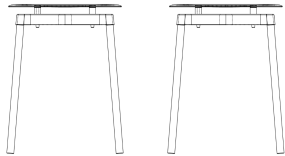

L: 38 cm | 15 inch
L: 38 cm | 15 inch
H: 45 cm | 18 inch
Weight: 2.6 kg | 6lb

PACKAGING

L: 40 cm | 16 inch
L: 40 cm | 16 inch
H: 55 cm | 22 inch
Weight: 7 kg / 15.4 lb

DESIGNER/ ANNEE D'EDITION

Tom Chung, 2020

A PROPOS DU DESIGNER

Tom Chung est un designer industriel canadien indépendant qui a créé son studio en 2016 à Toronto.

Son travail porte essentiellement sur les objets industriels et les espaces d'intérieur.

Le soin qu'il apporte au détail et aux finitions lui vaut une nomination pour le Wallpaper Design Award « Best Finish Touch » en 2019.

CATEGORIE

Tabouret

ENVIRONNEMENT

Intérieur et extérieur

PAYS DE FABRICATION

Chine

COLORIS

Noir, rouge brun, vert menthe, bleu, corail

MATERIAUX

Assise, dossier et piètements : Aluminium, Revêtement en poudre anti-UV, finition matte grainée.

Assemblage de pièces moulées sous pression et de profilés et tubes extrudés spécifiques pour une structure légère mais solide.

SPECIFICITES TECHNIQUES

Résiste à l'eau

Empilable x6 tabouret

Empilable x4 tabouret haut

PRE ASSEMBLE

Oui

INSTALLATION

Voir la notice de montage pour plus d'informations

ENTRETIEN

Nettoyez avec un chiffon doux non pelucheux légèrement imbibé de produit lave vitre alcoolisé
Ne pas utiliser d'éponge abrasive ou métallique ou de poudre à récurer ou tout autre détergent

NORMES ET CERTIFICATIONS

Certifié pour l'usage extérieur intensif par la norme EN581-1 et 581-2 jusqu'à 110kg
Garantie 5 ans