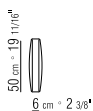

SITZ HOLZ- UND METALLGESTELL MIT POLYURETHANSCHAUMPOLSTERUNG UND PASSENDEM STOFFSCHUTZBEZUG

RÜCKENKISSEN DAUNENFÜLLUNG, GEGEN AUFPREIS

BEZÜGE ABZIEHBARE STOFF- ODER LEDERBEZÜGE.

COD 22001/22011

COD 22098

COD 22099