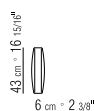

SITZ HOLZ- UND METALLGESTELL MIT POLYURETHANSCHAUMPOLSTERUNG UND PASSENDEM STOFFSCHUTZBEZUG

RÜCKENKISSEN DAUNENFÜLLUNG, GEGEN AUFPREIS

BEZÜGE ABZIEHBARE STOFF- ODER LEDERBEZÜGE.

COD 22001/22011

COD 22098

COD 22099