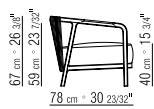

SITZ HOLZ- UND METALLGESTELL MIT POLYURETHANSCHAUMPOLSTERUNG UND PASSENDEM STOFFSCHUTZBEZUG

RÜCKENKISSEN DAUNENFÜLLUNG, GEGEN AUFPREIS

BEZÜGE ABZIEHBARE STOFF- ODER LEDERBEZÜGE.

COD 22001/22011

COD 22098

COD 22099