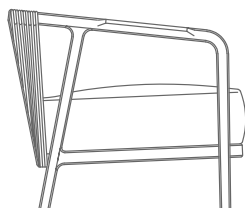

PRODUKT SESSEL

GESTELL MASSIVHOLZGESTELL CANALETTO, EXTRA CANALETTO ODER CANALETTO KAFFEEFARBEN GEBEIZT.

ESCHE: NATUR, NUSSBAUM-, KIRSCHBAUM-, TEAK-, KAFFEE-, WENGE'-, EBENHOLZFARBEN ODER BRAUN GEBEIZT. GEFLOCHTENE KERNLEDERKORDEL IN DEN FARBEN: SCHWARZ, TESTA DI MORO, TABAK, NATUR, GRAU, OLIVGRÜN, BULGAREN ROT.

SITZ HOLZ- UND METALLGESTELL MIT POLYURETHANSCHAUMPOLSTERUNG UND PASSENDEM STOFFSCHUTZBEZUG

RÜCKENKISSEN DAUNENFÜLLUNG, GEGEN AUFPREIS

BEZÜGE ABZIEHBARE STOFF- ODER LEDERBEZÜGE.

COD 22001/22011

COD 22098

COD 22099