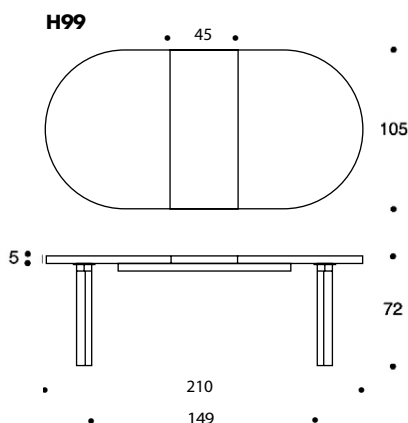

UTDRAGBART BORD 97

L-ben i björk, klarlackerad.
Bordskivan:
135 x 85 x 5 cm, kantlistan i björk,
klarlackerad.
Ytbeläggningsalternativen:
klarlackerad björkfaner, vit laminat.
Tillgänglig även med HL2-holkben.
Tilläggskivan 55 x 85 cm,
förvaras skilt.

UTDRAGBART BORD H99

HL2-holkben i björk, klarlackerad.
Bordskivan:
165 x 105 x 5 cm, kantlistan i björk,
klarlackerad.
Ytbeläggningsalternativen:
klarlackerad björkfaner, vit laminat.
Tilläggskivan 45 x 105 cm,
förvaras under bordskivan.

EXTENDING TABLE 97

L-legs birch, natural lacquered.
Table top:
135 x 85 x 5 cm, edge birch,
natural lacquered.
Coating options:
birch veneer, white laminate.
HL2-legs available.
Extension leaf 55 x 85 cm, to be
stored separately.

AUSZIEHBARER TISCH 97

L-Beine, klarlackiert.
Tischplatte:
135 x 85 x 5 cm, Kantenleiste Birke,
klarlackiert.
Oberflächealternativen:
Birkenfurnier, weisses Laminat.
HL2-Beine erhältlich.
Zusatzplatte 55 x 85 cm, getrennt
aufbewahren.