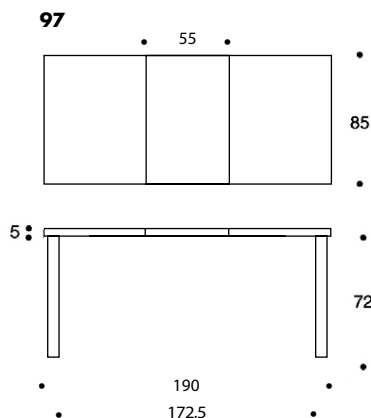

UTDRAGBART BORD 97

L-ben i björk, klarlackerad.
Bordskivan:
135 x 85 x 5 cm, kantlistan i björk,
klarlackerad.
Ytbeläggningsalternativen:
klarlackerad björkfaner, vit laminat.
Tillgänglig även med HL2-holkben.
Tilläggskivan 55 x 85 cm,
förvaras skilt.

JATKETTAVA PÖYTÄ H99

HL2-holkkijalat koivua, lakattu
luonnonvärinen.
Pöytätaaso:
165 x 105 x 5 cm, reunalista koivua,
lakattu luonnonvärinen.
Pintavaihtoehdot:
lakattu koivuviilu, valkoinen laminaatti.
Jatkolevy 45 x 105 cm, säilytetään
pöytätaason alla.

EXTENDING TABLE 97

L-legs birch, natural lacquered.
Table top:
135 x 85 x 5 cm, edge birch,
natural lacquered.
Coating options:
birch veneer, white laminate.
HL2-legs available.
Extension leaf 55 x 85 cm, to be
stored separately.

AUSZIEHBARER TISCH 97

L-Beine, klarlackiert.
Tischplatte:
135 x 85 x 5 cm, Kantenleiste Birke,
klarlackiert.
Oberflächealternativen:
Birkenfurnier, weisses Laminat.
HL2-Beine erhältlich.
Zusatzplatte 55 x 85 cm, getrennt
aufbewahren.