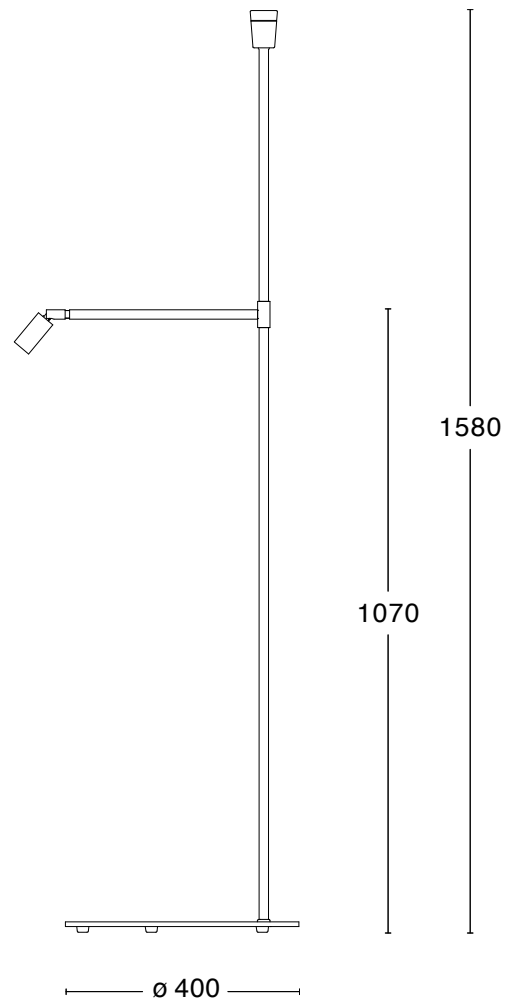

RÅ MÄSSING

SVART STRUKTUR RAL9005

## TEKNISK SPECIFIKATION

|             |  |
|-------------|--|
| Design      | Jonas Bohlin   |
| Eldata      | Klass I IP20 230V  |
| Beskrivning | Fot i svart struktur. Porslinssockel. Separat brytare på den justerbara spotten. Fotströmbrytare med dimmer till uppljus |
| Anslutning  | 2,5 m kabel med dimmer och jordad stickpropp   |
| Ljuskälla   | 1x 14W LED Par 38 E27 och 1x 4,6W LED GU10 (Spot)  |
| Vikt        | 17 kg  |
| Volym       | 0,45 m <sup>3</sup>  |
| Skötselråd  | Ladda ner skötselråd   |
| Återvinning | Ladda ner återvinningsråd  |

# Dimensioner

GALAX GOLVLAMPA