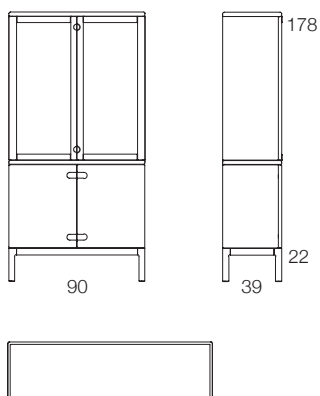

Prio vitrin

FÖRVARING I MASSIV BJÖRK ELLER EK

FORM: MÅNS SJÖSTEDT/YELLON

7077, 7277

SKALA 1:50

7077 / 7277

DETALJER

1. Benen har en organisk form som ger ett stabilt intryck.
2. De massiva trädörrarna, med ett vackert urfräst beslag, har dämpade beslag för en mjuk öppning och stängning av dörren.
3. Prio finns även som skåp och skänk.