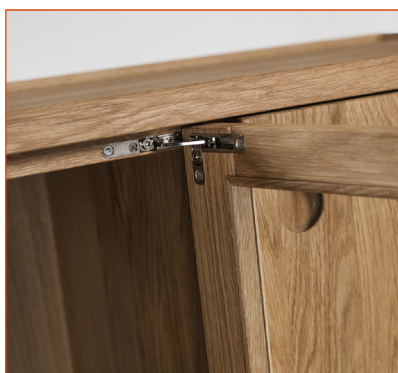

Prio vitrin

FÖRVARING I MASSIV BJÖRK ELLER EK

FORM: MÅNS SJÖSTEDT/YELLON

7077, 7277

SKALA 1:50

7077 / 7277

DETALJER

1. Benen har en organisk form som ger ett stabilt intryck.
2. De massiva trädörrarna, med ett vackert urfräst beslag, har dämpade beslag för en mjuk öppning och stängning av dörren.
3. Prio finns även som skåp och skänk.

FAKTA PRIO VITRIN

TANKE

Förvara, visa upp, gömma, kanske göra vissa saker extra tillgängliga? En riktigt bra förvaring ska rymma alla behov. I Prio har vi skapat en sådan möbel och gör det i massivt trä. Sidor, hyllplan, dörrar, benstäl och topp har alla fått en form ur det massiva träet, vilket särskiljer Prio och gör att den upplevs exklusiv på ett vackert och naturligt sätt. Välkommen Prio.