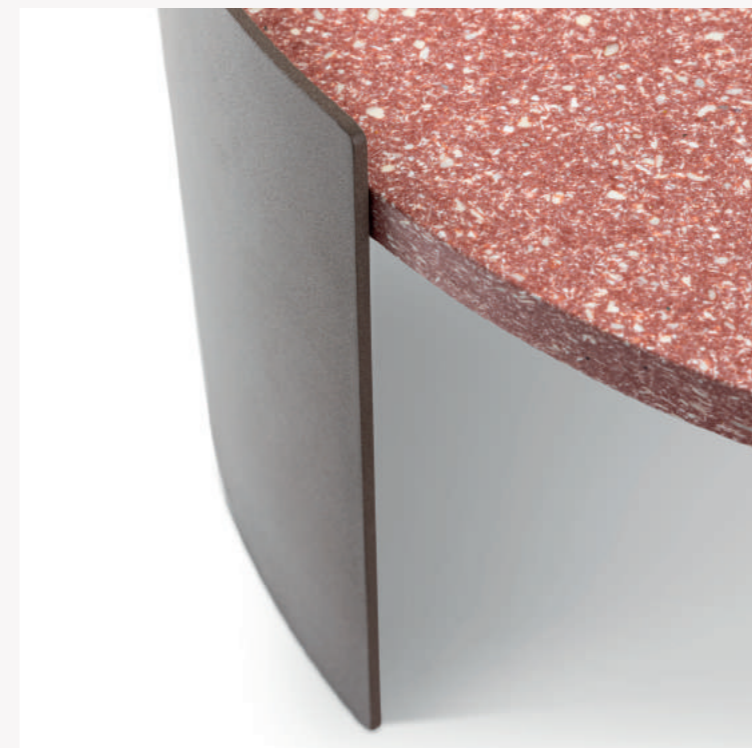

**Struktur**  
· Aluminiumblech mit wetterfester Lackierung in den Farben gemäß Preisliste.  
Tischplatte  
· Paneele aus recyceltem Fibreglas RFM® in den Farben gemäß Preisliste. Finish: wetterfester Transparentlack.  
Füße  
· Kunststoffmaterial.

**Structure**  
· Plaque d'aluminium vernie pour extérieur dans les couleurs indiquées sur la liste.  
Plateau  
· Panneau en fibres de verre recyclé RFM® dans les couleurs indiquées sur la liste. Finitions : vernis transparent pour extérieur.  
Pieds  
· Matière plastique.

554 \_ 90

b

Struttura fango goffrato/Textured mud structure/Gestell schlamm texturiert/Structure taupe texturé — Piano/Top/Platte/Plateau — bianco-rosso/white-red/wei-rot/blanc-rouge

ITA

I tavolini *Bowy*, con forme smussate come lo stesso originale divano per interni disegnato da Patricia Urquiola nel 2018, vengono proposti anche in versione outdoor. Sovrapponibili e intersecabili, arredano l'ambiente living all'aria aperta con due diverse misure, accomunate dalla struttura in lamiera di alluminio verniciata nelle finiture goffrato fango e goffrato avorio, e dal piano in vetroresina riciclata RFM®, disponibile nei colori bianco e rosso o bianco e grigio.