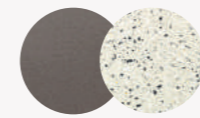

**Structure**  
· Aluminium sheet with protective lacquer finish for outdoor use available in the colours indicated in the price list.  
Top  
· Recycled fibreglass material (RFM®) panels available in the colours indicated in the price list.  
Finish: transparent finish for outdoor use.  
Feet  
· Plastic material.

**Struktur**  
· Aluminiumblech mit wetterfester Lackierung in den Farben gemäß Preisliste.  
Tischplatte  
· Paneele aus recyceltem Fibreglas RFM® in den Farben gemäß Preisliste. Finish: wetterfester Transparentlack.  
Füße  
· Kunststoffmaterial.

**Structure**  
· Plaque d'aluminium vernie pour extérieur dans les couleurs indiquées sur la liste.  
Plateau  
· Panneau en fibres de verre recyclé RFM® dans les couleurs indiquées sur la liste. Finitions : vernis transparent pour extérieur.  
Pieds  
· Matière plastique.

554 \_ 70

Finiture/Finishes/  
Ausführungen/Finitions

a

Struttura fango goffrato/Textured mud structure/Gestell schlamm texturiert/Structure taupe texturé — Piano/Top/Platte/Plateau — bianco-grigio/white-grey/wei-grau/blanc-gris