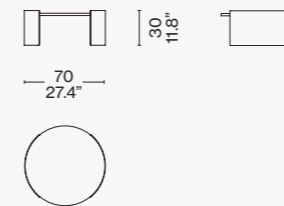

Struttura
· Lamiera di alluminio verniciata outdoor nei colori indicati a listino.
Piano
· Pannelli di vetroresina riciclata RFM® nei colori indicati a listino.
Finitura: vernice trasparente outdoor.
Piedini
· Materiale plastico.

Structure
· Aluminium sheet with protective lacquer finish for outdoor use available in the colours indicated in the price list.
Top
· Recycled fibreglass material (RFM®) panels available in the colours indicated in the price list.
Finish: transparent finish for outdoor use.
Feet
· Plastic material.

Struktur
· Aluminiumblech mit wetterfester Lackierung in den Farben gemäß Preisliste.
Tischplatte
· Paneele aus recyceltem Fibreglas RFM® in den Farben gemäß Preisliste. Finish: wetterfester Transparentlack.
Füße
· Kunststoffmaterial.

Structure
· Plaque d'aluminium vernie pour extérieur dans les couleurs indiquées sur la liste.
Plateau
· Panneau en fibres de verre recyclé RFM® dans les couleurs indiquées sur la liste. Finitions : vernis transparent pour extérieur.
Pieds
· Matière plastique.

554 _ 70