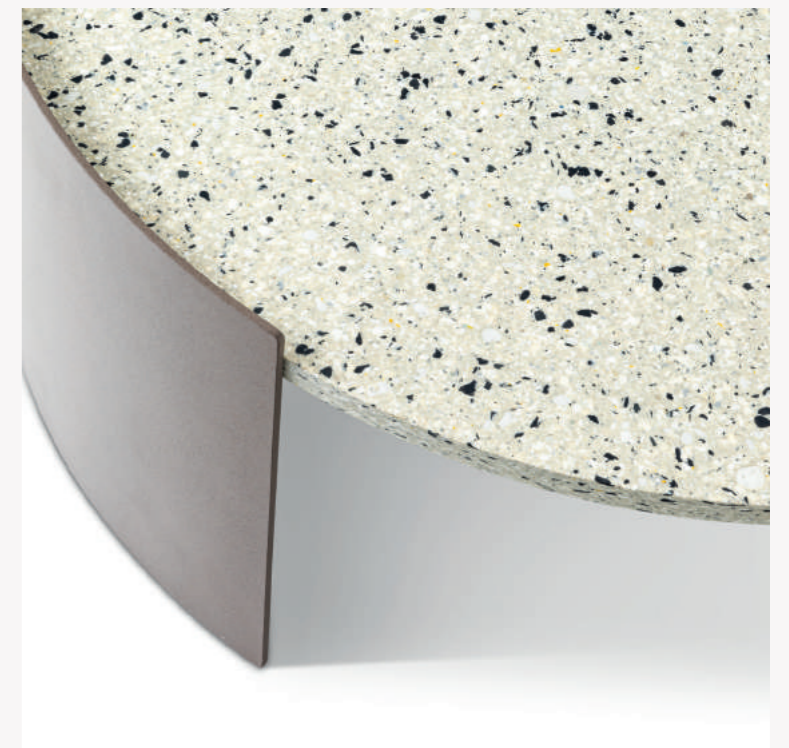

**Structure**  
· Plaque d'aluminium vernie pour extérieur dans les couleurs indiquées sur la liste.  
Plateau  
· Panneau en fibres de verre recyclé RFM® dans les couleurs indiquées sur la liste. Finitions : vernis transparent pour extérieur.  
Pieds  
· Matière plastique.

554 \_ 90

b

Struttura fango goffrato/Textured mud structure/Gestell schlamm texturiert/Structure taupe texturé — Piano/Top/Platte/Plateau — bianco-rosso/white-red/wei-rot/blanc-rouge

ITA

I tavolini *Bowy*, con forme smussate come lo stesso originale divano per interni disegnato da Patricia Urquiola nel 2018, vengono proposti anche in versione outdoor. Sovrapponibili e intersecabili, arredano l'ambiente living all'aria aperta con due diverse misure, accomunate dalla struttura in lamiera di alluminio verniciata nelle finiture goffrato fango e goffrato avorio, e dal piano in vetroresina riciclata RFM®, disponibile nei colori bianco e rosso o bianco e grigio.