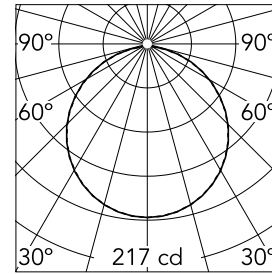

### Optical

<b>Lighting type</b>	Direct
<b>LED type</b>	LED array
<b>Light distribution</b>	Symmetric
<b>Optical type</b>	Diffused light
<b>Beam angle (°)</b>	112
<b>Beam angle C90-270 (°)</b>	112

<b>Beam Angle: 112°</b>		
<b>h(m)</b>	<b>E(lx)</b>	<b>D(m)</b>
1	217	2.95
2	54	5.91
3	24	8.86
4	14	11.81
5	9	14.76