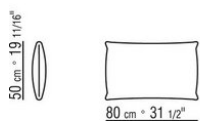

**Sofa bed 167** mattress cm 160x200

**Sofa bed 187** mattress cm 180x200

**Sofa bed 214** top mattress cm 86x208 - lower mattress cm 82x202

COD. 015F02

COD. 015F04

COD. 015F13

COD. 015F99

COD. 015F98