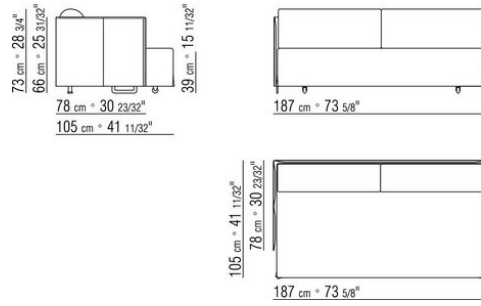

**Sofa bed 167** mattress cm 160x200

**Sofa bed 187** mattress cm 180x200

**Sofa bed 214** top mattress cm 86x208 - lower mattress cm 82x202

COD. 015F02

COD. 015F04

COD. 015F13

COD. 015F99

COD. 015F98