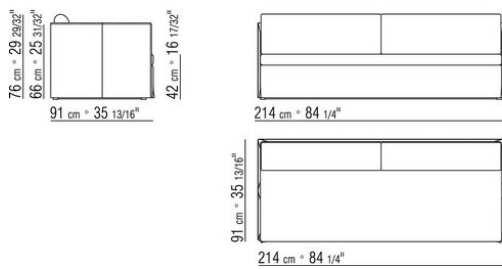

**Sofa bed 167** mattress cm 160x200

**Sofa bed 187** mattress cm 180x200

**Sofa bed 214** top mattress cm 86x208 - lower mattress cm 82x202

COD. 015F02

COD. 015F04

COD. 015F13

COD. 015F99

COD. 015F98