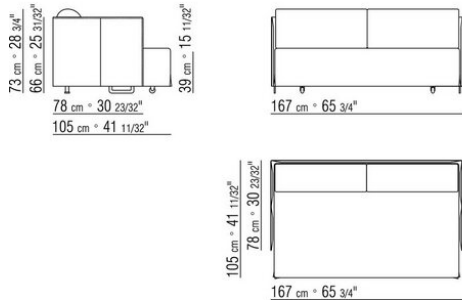

**Sofa bed 167** mattress cm 160x200

**Sofa bed 187** mattress cm 180x200

**Sofa bed 214** top mattress cm 86x208 - lower mattress cm 82x202

COD. 015F02

COD. 015F04

COD. 015F13

COD. 015F99

COD. 015F98