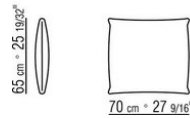

**Sofa bed 167** mattress cm 160x200

**Sofa bed 187** mattress cm 180x200

**Sofa bed 214** top mattress cm 86x208 - lower mattress cm 82x202

COD. 015F02

COD. 015F04

COD. 015F13

COD. 015F99

COD. 015F98